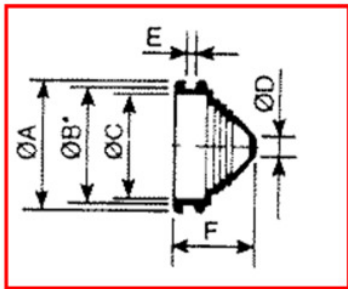

■ DATASHEET: IG39... CABLE GLANDS

- **SCHRACK INFO:**
Insulating membrane glands made of PVC with adjustable tight cables

■ DIMENSIONS:

TYPE	Ø A	Ø B*	Ø C	Ø D	E	F	Ø Cable	Pg Dimension
IG390001	25	21,5	18	5	3,2	13	5 bis 18	Pg 9 bis 11
IG390002	33	29,5	26	5	3,2	20	5 bis 26	Pg 9 bis 16
IG390003	43	38,5	36	5	3,2	22	5 bis 36	Pg 9 bis 21

TYPE	Ø A	Ø B*	Ø C	Ø D	E	F	Ø Cable	Pg Dimension
IG390004	70	63	60	28	3	20	28 bis 60	Pg 21 bis 48
IG390005	98	90	87	28	3	23	28 bis 87	Pg 21 bis 48