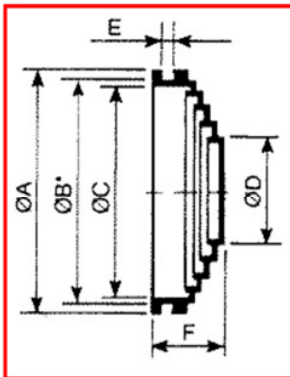

■ DATASHEET: IG39... CABLE GLANDS

- **SCHRACK INFO:**
Insulating membrane glands made of PVC with adjustable tight cables

■ DIMENSIONS:

TYPE	Ø A	Ø B*	Ø C	Ø D	E	F	Ø Cable	Pg Dimension
IG390001	25	21,5	18	5	3,2	13	5 bis 18	Pg 9 bis 11
IG390002	33	29,5	26	5	3,2	20	5 bis 26	Pg 9 bis 16
IG390003	43	38,5	36	5	3,2	22	5 bis 36	Pg 9 bis 21

TYPE	Ø A	Ø B*	Ø C	Ø D	E	F	Ø Cable	Pg Dimension
IG390004	70	63	60	28	3	20	28 bis 60	Pg 21 bis 48
IG390005	98	90	87	28	3	23	28 bis 87	Pg 21 bis 48