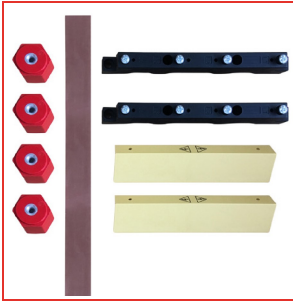

60mm System

ILTA30CU

Schrack-Info

- Anpeisung durch NH-Lastschalleiste
- Montageplatten, Sammelschienen, Leerfeldabdeckung, Anschlussklemmblöcke, Lasttrennleisten und Leitungen zur Realisierung eines 60mm Sammelschienensystems in Modul 2000TT Schaltanlagen
- **Montageplatten-Set** ILTAxxMM bestehend aus:
  - 4 Stück IG914014-G, Distanzbolzen 30mm M6
  - 4 Stück IG914015-G, Distanzbolzen 70mm M6
  - 1 Stück IL080x12-G, Montageplatte 46mm hoch in Breite 2, 3, 4 oder 5
  - 1 Stück IL080x14-G, Montageplatte 248mm hoch in Breite 2, 3, 4 oder 5
- **Sammelschienen-Set** ILTAx0CU bestehend aus:
  - 4 Stück IK011051, Stützisolator 2xM8 Umbruch 5,5kN
  - 2 Stück IS502752, Sammelschienträger 3-polig
  - 2 Stück IS502757, Träger-Endabdeckung 3-polig
  - 1 Stück IS50506x, Kuper-Sammelschiene 2m blank, 20 oder 30x5mm
- **Leerfeldabdeckung** SI010250 in Breite 700mm
- **Anschlussklemmblöcke** ILTAxx0E bestehend aus:
  - 1 Stück SI01xxx0, Anschlussklemmplatte 3-polig 35-120 oder 95-185mm²
  - 2 Stück SI012440, Sammelschienenabdeckung 30x5mm
  - 1 Stück SI784420, Bezeichnungsschild PE
  - 1 Stück SI784430, Bezeichnungsschild N
- **D02-Lasttrennleisten** IS5038x0 mit fixierten Passhülsen und Sicherungen in den Stromstärken 20A, 25A, 35A und 50A
- **D02-Lasttrennleiste** IS503863 für Pass- und Sicherungseinsätze 63A
- **NH-Lasttrennleiste** IS505019-B in Größe 000 bis 100A
- **Sondergummiaderleitungen** XC041311 in 95mm² bzw. XC041314 in 185mm² je 1,8/3kV