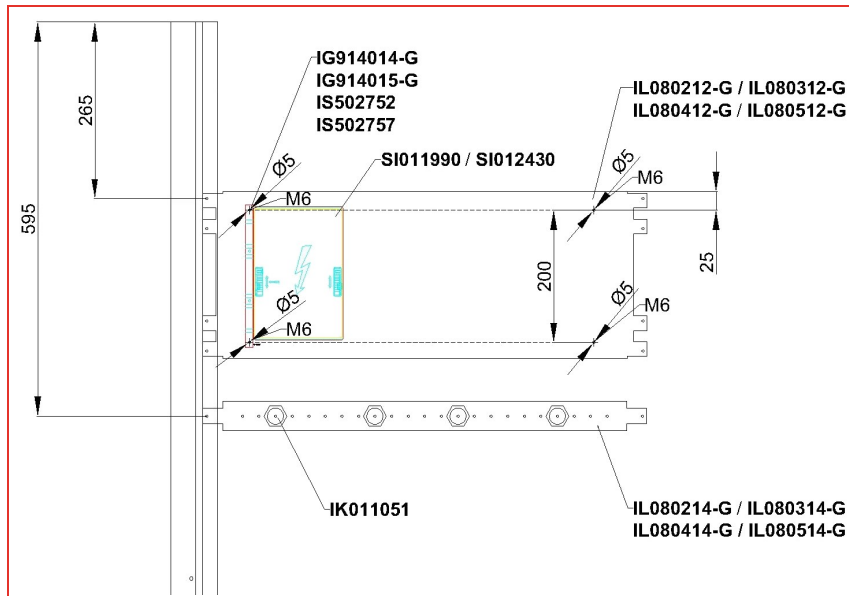

60mm System

Bauanleitung 60mm System

BEZEICHNUNG	PREG	VERFÜGBAR	STORE	BEST. NR.
Montageplatten				
Montageplatten-Set B=602mm	1200			ILTA06MM
Montageplatten-Set B=822mm	1200			ILTA08MM
Montageplatten-Set B=1042mm	1200			ILTA10MM
Montageplatten-Set B=1242mm	1200			ILTA12MM
Sammelschienen				
Kupferschienen-Set 250A, L=2000mm	1600			ILTA20CU
Kupferschienen-Set 400A, L=2000mm	1600			ILTA30CU
Leerfeldabdeckung				
Leerfeldabdeckung für 60mm System, B=700mm	1650			SI010250
Anschlussklemmblöcke				
Einspeisungs-Set 250A	1650			ILTA250E
Einspeisungs-Set 400A	1650			ILTA400E
Geräte				
D02-Lasttrennleiste 3-polig, 20A, komplett	1600			IS503820
D02-Lasttrennleiste 3-polig, 25A, komplett	1600			IS503825
D02-Lasttrennleiste 3-polig, 35A, komplett	1600			IS503835
D02-Lasttrennleiste 3-polig, 50A, komplett	1600			IS503850
D02-Lasttrennleiste 3-polig, 63A	1600			IS503863
NH-Lasttrennleiste, Gr.000, 3-polig, 100A	1600			IS505019-B
Leitungen				
Sondergummiaderleitung NSGAFöu (Ghöuf) 95mm² 1,8/3kV schwarz	6500			XC041311
Sondergummiaderleitung NSGAFöu (Ghöuf) 185mm² 1,8/3kV schwarz	6500			XC041314