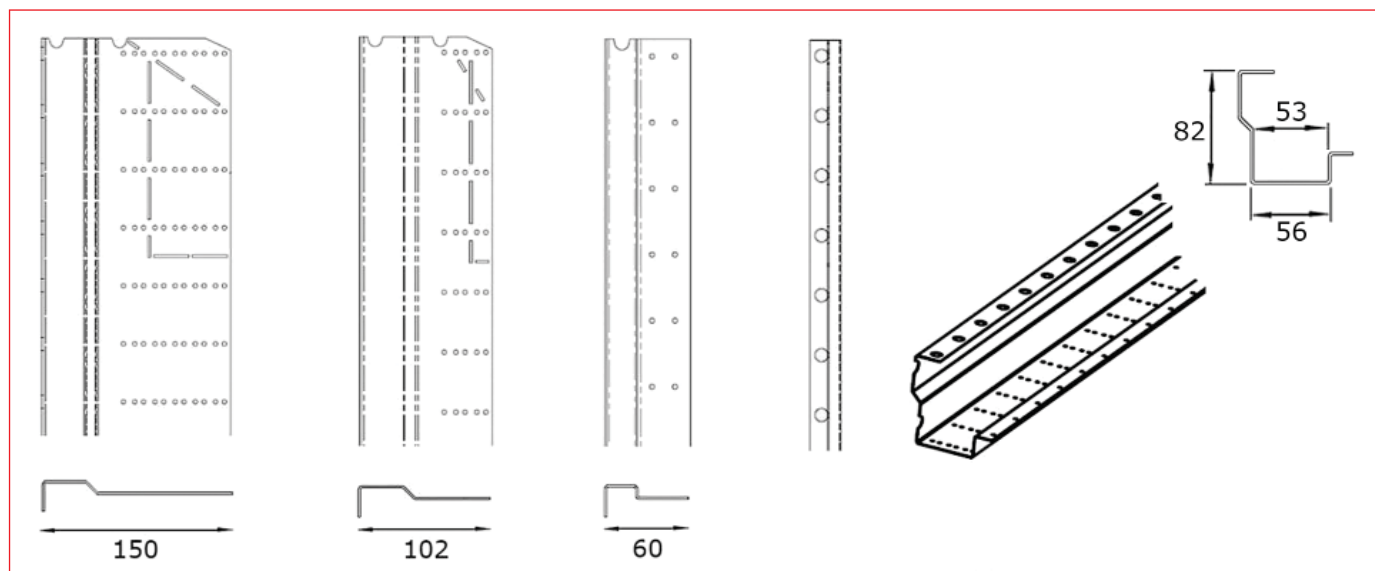

### SCHRACK-INFO

- Modulová výška: 7 až 45, 3 dostupné hloubky: 60, 102 a 150 mm
- Pro řešení s kanálovými žlaby je potřeba použít speciální nosník a přední stěnu
- Vhodné pro nástěnné, zapuštěné a distribuční rozváděče
- Změna hloubky DIN lišt
- Materiál: 1,5mm pozinkovaný ocelový plech, ohraňený

### Rozměry

POPIS	ŠxVxH mm	DOSTUPNOST	STORE	OBJ.ČÍSLO
<b>Hĺbka 60mm - pre plytké skrine</b>				
Postrannica nízka 12/60	24x530x60			<a href="#">IL046212-F</a>
Postrannica nízka 18/60	24x806x60			<a href="#">IL046218-F</a>
Postrannica nízka 21/60	24x944x60			<a href="#">IL046221-F</a>
Postrannica nízka 24/60	24x1082x60			<a href="#">IL046224-F</a>
Postrannica nízka 28/60	24x1266x60			<a href="#">IL046228-F</a>
Postrannica nízka 39/60	24x1772x60			IL046239-F
Postrannica nízka 41/60	24x1864x60			<a href="#">IL046241-F</a>