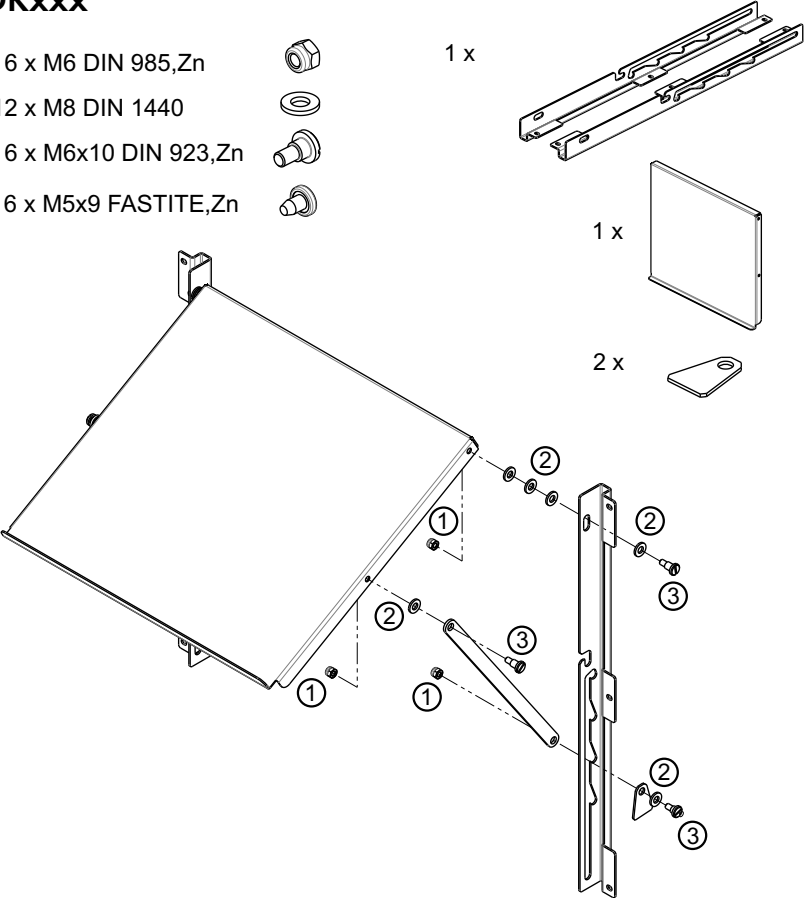

Installation Manual: Hinged Shelf for Industrial Racks

ACDDKxxx

- ① 6 x M6 DIN 985,Zn
- ② 12 x M8 DIN 1440
- ③ 6 x M6x10 DIN 923,Zn
- ④ 6 x M5x9 FASTITE,Zn

B

	DOOR WIDTH	A
ACDDK600	600	491
ACDDK800	800	691