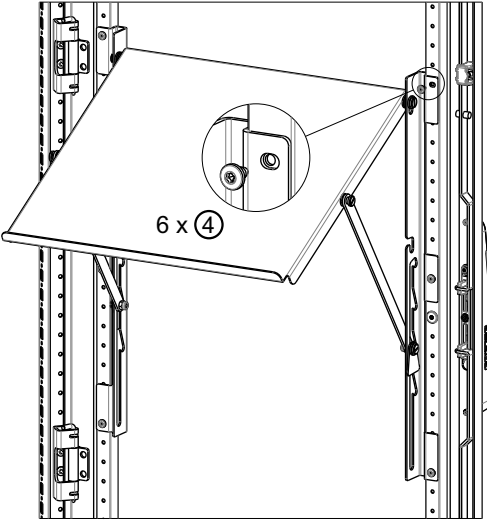

Installation Manual: Hinged Shelf for Industrial Racks

ACDDKxxx

- ① 6 x M6 DIN 985,Zn
- ② 12 x M8 DIN 1440
- ③ 6 x M6x10 DIN 923,Zn
- ④ 6 x M5x9 FASTITE,Zn

B

	DOOR WIDTH	A
ACDDK600	600	491
ACDDK800	800	691