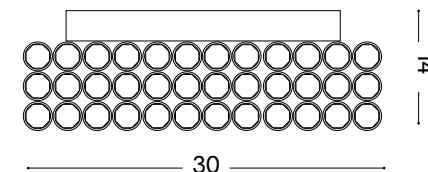

REV 09/01/2019

Admiral PL4

Lampada da parete e soffitto
Wall and ceiling lamp
Applique et plafonnier
Wandleuchte und deckenleuchte
Lámpara de pared y de techo
Настенные и потолочные светильники

max 4 x 40W G9 / 220~240V
50/60Hz
- 8021696080338 CROMO