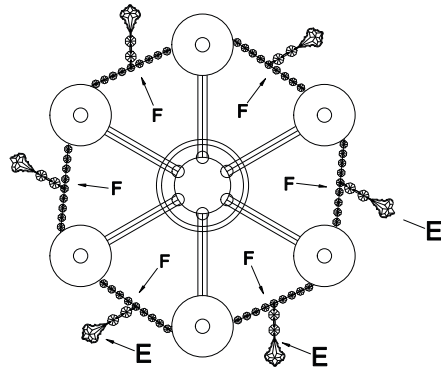

8

ideal lux

REV 19/02/2021

Amadeus SP6

Lampada a sospensione
Suspension lamp
Suspension
Pendelleuchte
Lámpara colgante
Люстры и подвесы

max 6 x 40W E14 / 220~240V
50/60Hz
- 8021696168753 TRASPARENTE

150

ø 67

2

Fonte luminosa sostituibile dall'utente finale.
Replaceable light source by an end-user.

IDEAL LUX s.r.l.
Via Taglio Destro 32
30035 Mirano (VE) Italy
www.ideal-lux.com

IDEAL LUX Warehouse
Via delle Industrie, 8/D
30036 Santa Maria di Sala (Venezia)
8.00 - 12.00 / 13.30 - 17.00