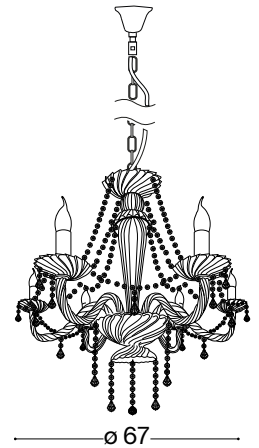

8

ideal lux

REV 19/02/2021

Amadeus SP6

Lampada a sospensione
Suspension lamp
Suspension
Pendelleuchte
Lámpara colgante
Люстры и подвесы

max 6 x 40W E14 / 220~240V
50/60Hz
- 8021696168753 TRASPARENTE

150

ø 67