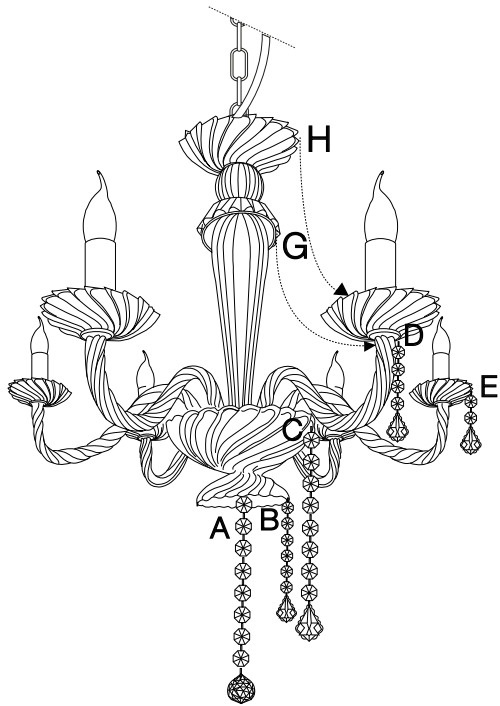

8

ideal lux

REV 19/02/2021

Amadeus SP6

Lampada a sospensione
Suspension lamp
Suspension
Pendelleuchte
Lámpara colgante
Люстры и подвесы

max 6 x 40W E14 / 220~240V
50/60Hz
- 8021696168753 TRASPARENTE

150

ø 67

2

Fonte luminosa sostituibile dall'utente finale.
Replaceable light source by an end-user.

IDEAL LUX s.r.l.
Via Taglio Destro 32
30035 Mirano (VE) Italy
www.ideal-lux.com

IDEAL LUX Warehouse
Via delle Industrie, 8/D
30036 Santa Maria di Sala (Venezia)
8.00 - 12.00 / 13.30 - 17.00