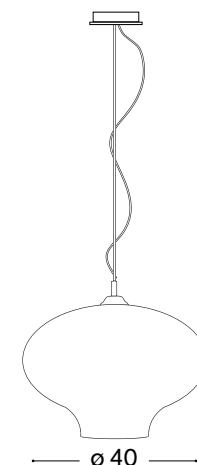

REV 19/02/2021

Bistrò SP1 Round

Lampada a sospensione
Suspension lamp
Suspension
Pendelleuchte
Lámpara colgante
Люстры и подвесы

max 1 x 60W E27 / 220~240V
50/60Hz
- 8021696120904 FUMÈ
- 8021696120898 TRASPARENTE

125

ø 40

Fonte luminosa sostituibile
dall'utente finale.
Replaceable light source
by an end-user.

IDEAL LUX s.r.l.

Via Taglio Destro 32
30035 Mirano (VE) Italy
www.ideal-lux.com

IDEAL LUX Warehouse

Via delle Industrie, 8/D
30036 Santa Maria di Sala (Venezia)
8.00 - 12.00 / 13.30 - 17.00