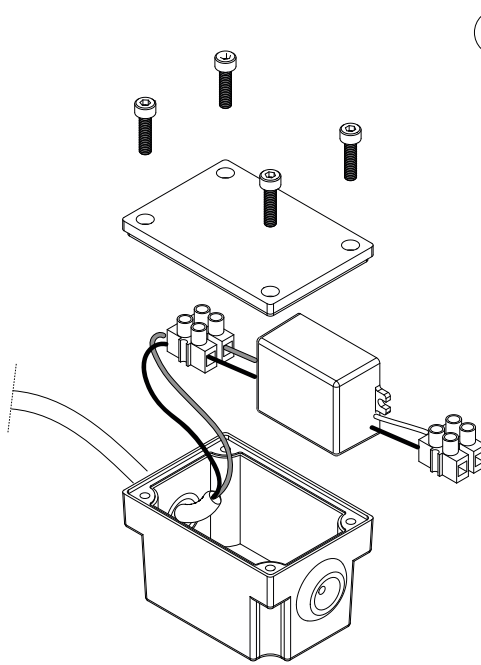

IDEAL LUX Warehouse  
Via delle Industrie, 8/D  
30036 Santa Maria di Sala (Venezia)  
8.00 - 12.00 / 13.30 - 17.00

ESEGUIRE LE OPERAZIONI SEGUENDO L'ORDINE PROGRESSIVO.  
FOLLOW THE ASSEMBLY INSTRUCTIONS BY READING THE NUMERICAL PROGRESSION.

L'INSTALLAZIONE DI QUESTO APPARECCHIO DEVE ESSERE EFFETTUATA DA PERSONALE  
QUALIFICATO. THE LIGHTING FITTING SHOULD BE INSTALLED BY A QUALIFIED ELECTRICIAN.

①

SCATOLA DI DERIVAZIONE DRIVER E MORSETTIERE  
NON INCLUSE.  
JUNCTION BOX, DRIVER AND FOR BOXES NOT INCLUDED.