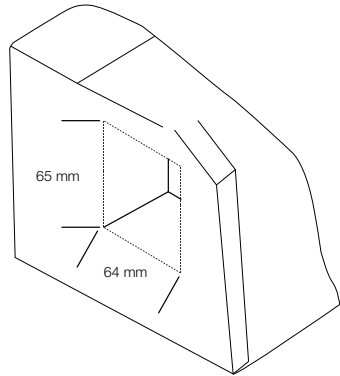

SCATOLA DI DERIVAZIONE DRIVER E MORSETTIERE
NON INCLUSE.
JUNCTION BOX, DRIVER AND FOR BOXES NOT INCLUDED.