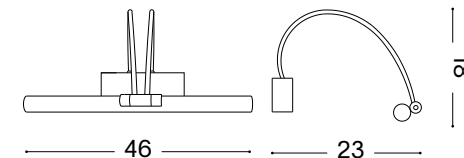

REV 22/02/2021

Bow AP D46

Lampada da parete
Wall lamp
Applique
Wandleuchte
Lámpara de pared
Настенные светильники

LED

4,62W LED / 240V
- 8021696121161 BRUNITO
- 8021696007045 CROMO
- 8021696007038 NICKEL
- 8021696121178 OTTONE SAT.