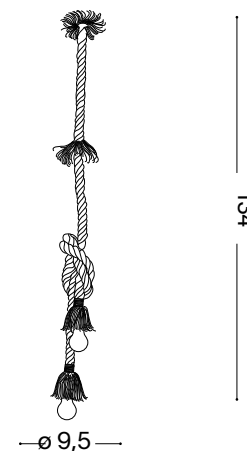

## Canapa SP2

Lampada a sospensione  
Suspension lamp  
Suspension  
Pendelleuchte  
Lámpara colgante  
Люстры и подвесы

max 2 x 15W E27 / 220~240V 50/60Hz  
- 8021696134840 CORDA

Fonte luminosa sostituibile  
dall'utente finale.  
Replaceable light source  
by an end-user.