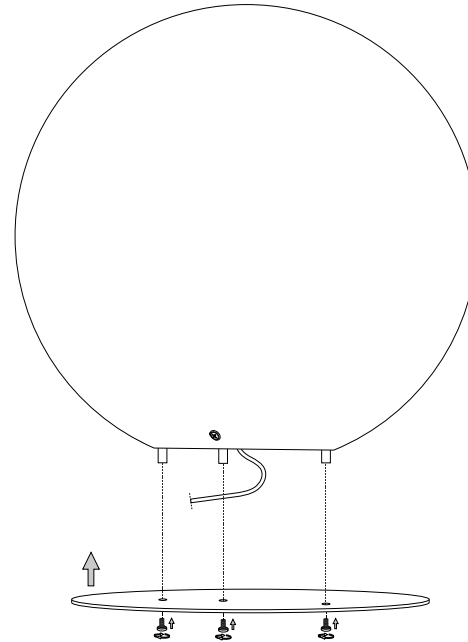

IDEAL LUX s.r.l.
Via Taglio Destro 32
30035 Mirano (VE) Italy
www.ideal-lux.com

IDEAL LUX Warehouse
Via delle Industrie, 8/D
30036 Santa Maria di Sala (Venezia)
8.00 - 12.00 / 13.30 - 17.00

①

②

③

④