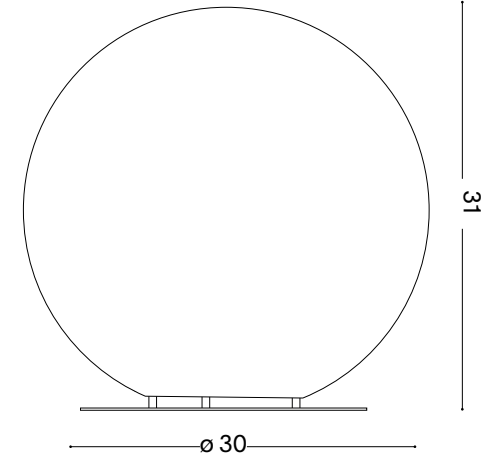

REV 21/02/2021

Carta TL1 D30

Lampada da tavolo
Table lamp
Lampe de table
Tischlampe
Lámpara de sobremesa
Настольные лампы

max 1x25W E27 / 220~240V
50/60Hz
- 8021696226057 BIANCO

Fonte luminosa sostituibile
dall'utente finale.
Replaceable light source
by an end-user.