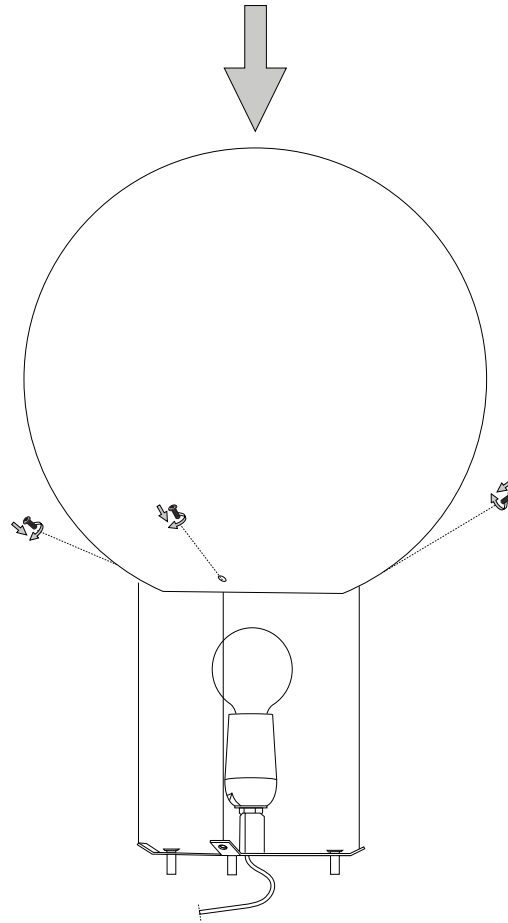

IDEAL LUX s.r.l.
Via Taglio Destro 32
30035 Mirano (VE) Italy
www.ideal-lux.com

IDEAL LUX Warehouse
Via delle Industrie, 8/D
30036 Santa Maria di Sala (Venezia)
8.00 - 12.00 / 13.30 - 17.00

①

②

③

④