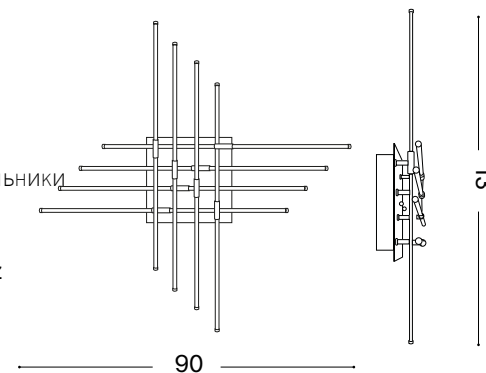

## Cross PL D90

Lampada da parete e soffitto  
Wall and ceiling lamp  
Applique et plafonnier  
Wandleuchte und deckenleuchte  
Lámpara de pared y de techo  
Настенные и потолочные светильники

LED

38,4W LED / 220~240V 50/60Hz  
- 8021696114750 CROMO