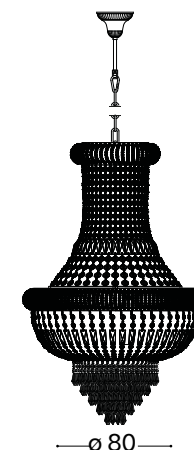

REV 24/02/2021

Dubai SP24

Lampada a sospensione
Suspension lamp
Suspension
Pendelleuchte
Lámpara colgante
Люстры и подвесы

max 24 x 40W E14 / 220~240V
50/60Hz
- 8021696243597 CROMO
- 8021696243528 OTTONE