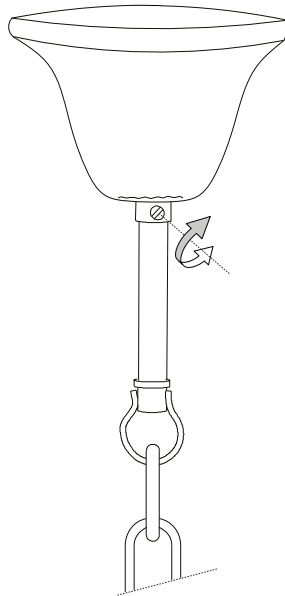

REV 24/02/2021

Dubai SP24

Lampada a sospensione
Suspension lamp
Suspension
Pendelleuchte
Lámpara colgante
Люстры и подвесы

max 24 x 40W E14 / 220~240V
50/60Hz
- 8021696243597 CROMO
- 8021696243528 OTTONE

1

2

3

4

5