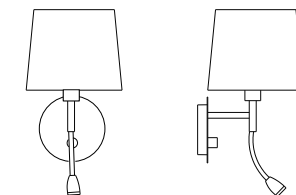

## Effetti AP2

Lampada da parete  
Wall lamp  
Applique  
Wandleuchte  
Lámpara de pared  
Настенные светильники

LED

max 1 x 40W E14 + 1W LED /  
220~240V 50/60Hz  
- 8021696132976 BIANCO

— 20 —

— 22 —

48

LED