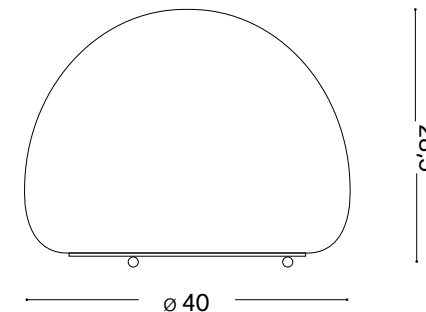

REV 25/02/2021

Emiro TL1 D40

LED

Lampada da tavolo e terra
Table and floor lamp
Lampe de table e lampadaire
Tischleuchte e Stehleuchte
Lámpara de sobremesa y de pie
Настольные лампы и торшеры

12W LED / 220~240V
50/60Hz
- 8021696261034 BIANCO