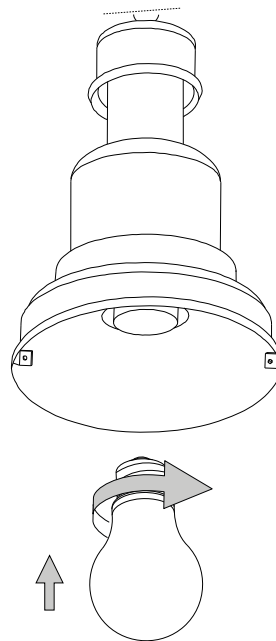

ø 40

Fonte luminosa sostituibile
dall'utente finale.
Replaceable light source
by an end-user.

IDEAL LUX s.r.l.

Via Taglio Destro 32
30035 Mirano (VE) Italy
www.ideal-lux.com

IDEAL LUX Warehouse

Via delle Industrie, 8/D
30036 Santa Maria di Sala (Venezia)
8.00 - 12.00 / 13.30 - 17.00

1

2

3

4

5

6

7