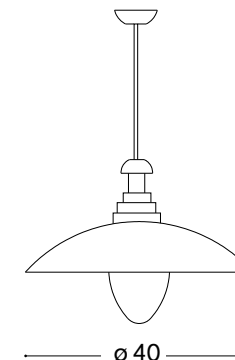

REV 01/03/2021

Fiordi SP1

Lampada a sospensione
Suspension lamp
Suspension
Pendelleuchte
Lámpara colgante
Люстры и подвесы

max 1 x 60W E27 / 220~240V
50/60Hz
- 8021696005041 BRUNITO
- 8021696122052 NERO

158