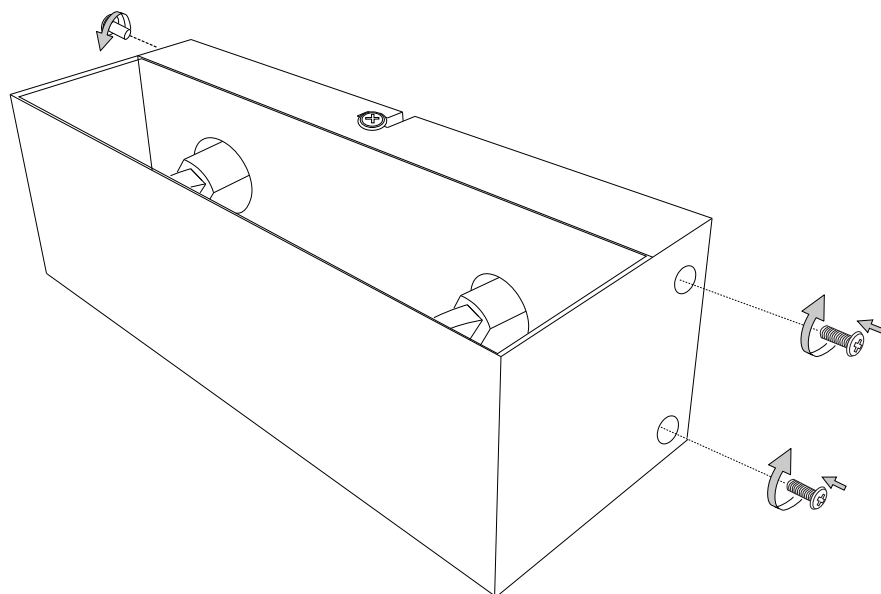

ideal lux®

Flash AP2

Lampada da parete
Wall lamp
Applique
Wandleuchte
Lámpara de pared
Настенные светильники

max 2 x 40W G9 / 220~240V
50/60Hz
- 8021696095288 BIANCO
- 8021696007397 CROMO

5

6

2

Fonte luminosa sostituibile dall'utente finale.
Replaceable light source by an end-user.