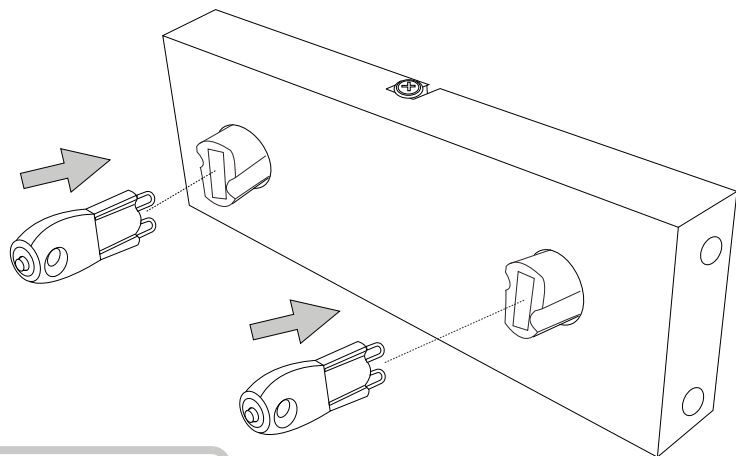

ideal lux®

Flash AP2

Lampada da parete
Wall lamp
Applique
Wandleuchte
Lámpara de pared
Настенные светильники

max 2 x 40W G9 / 220~240V
50/60Hz
- 8021696095288 BIANCO
- 8021696007397 CROMO

5

6

2

Fonte luminosa sostituibile dall'utente finale.
Replaceable light source by an end-user.