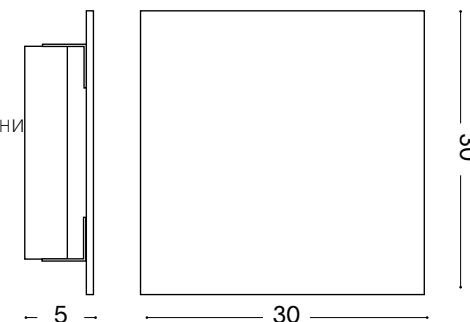

REV 01/03/2021

Flat PL4 D30

Lampada da parete e soffitto
Wall and ceiling lamp
Applique et plafonnier
Wandleuchte und deckenleuchte
Lámpara de pared y de techo
Настенные и потолочные светильники

max 4 x 15W GX53 / 220~240V
50/60Hz
- 8021696134895 BIANCO