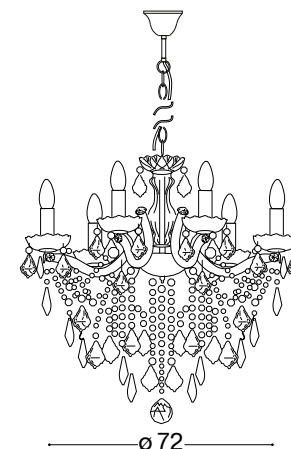

REV 01/02/2021

Florian SP12

Lampada a sospensione
Suspension lamp
Suspension
Pendelleuchte
Lámpara colgante
Люстры и подвесы

max 12 x 40W E14 / 220~240V
50/60Hz
- 8021696035604 CROMO
- 8021696035611 ORO

120

ø 72

Fonte luminosa sostituibile
dall'utente finale.
Replaceable light source
by an end-user.

IDEAL LUX s.r.l.

Via Taglio Destro 32
30035 Mirano (VE) Italy
www.ideal-lux.com

IDEAL LUX Warehouse

Via delle Industrie, 8/D
30036 Santa Maria di Sala (Venezia)
8.00 - 12.00 / 13.30 - 17.00