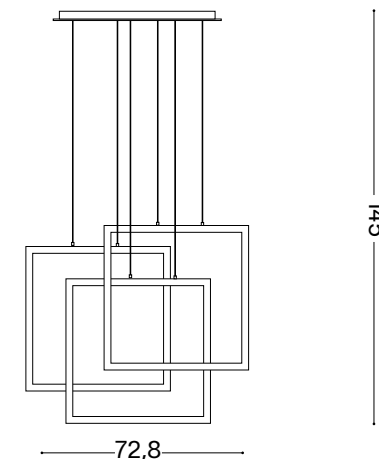

ideal lux®

ideal lux®

REV 29/12/2020

Frame SP Quadrato

Lampada a sospensione
Suspension lamp
Suspension
Pendelleuchte
Lámpara colgante
Настольные лампы

LED

80W LED / 220~240V 50/60Hz
- 8021696253596 BIANCO
- 8021696269375 NERO

IDEAL LUX s.r.l.
Via Taglio Destro 32
30035 Mirano (VE) Italy
www.ideal-lux.com

IDEAL LUX Warehouse
Via delle Industrie, 8/D
30036 Santa Maria di Sala (Venezia)
8.00 - 12.00 / 13.30 - 17.00

IDEAL LUX s.r.l.
Via Taglio Destro 32
30035 Mirano (VE) Italy
www.ideal-lux.com