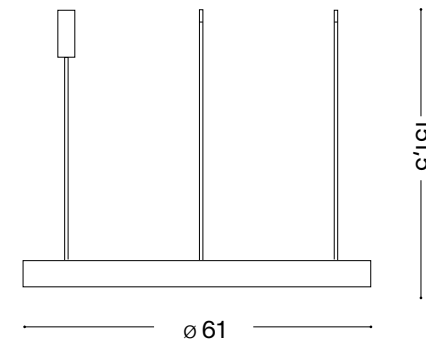

REV 01/12/2020

Gemini SP D61

Lampada a sospensione
Suspension lamp
Suspension
Pendelleuchte
Lámpara colgante
Настольные лампы

LED

48W LED / 220~240V 50/60Hz
- 8021696247250 BIANCO
- 8021696247267 NERO
- 8021696269832 OTTONE ANT.