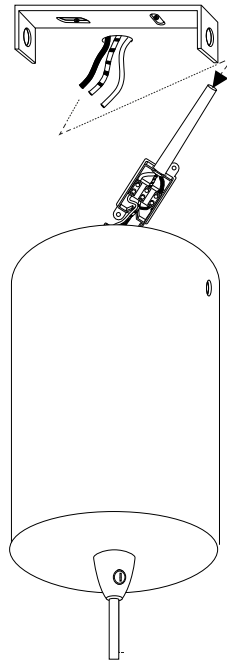

ESEGUIRE LE OPERAZIONI SEGUENDO L'ORDINE PROGRESSIVO.
FOLLOW THE ASSEMBLY INSTRUCTIONS BY READING THE NUMERICAL PROGRESSION.

L'INSTALLAZIONE DI QUESTO APPARECCHIO DEVE ESSERE EFFETTUATA DA PERSONALE
QUALIFICATO. THE LIGHTING FITTING SHOULD BE INSTALLED BY A QUALIFIED ELECTRICIAN.

1

2

3

4

LA SICUREZZA DI QUESTO APPARECCHIO È GARANTITA SOLO CON L'USO APPROPRIATO DI QUESTE ISTRUZIONI, PERTANTO È NECESSARIO CONSERVARLE.
THE SAFETY AND RELIABILITY ARE GUARANTEED ONLY WHEN INSTALLATION INSTRUCTIONS ARE PROPERLY FOLLOWED. PLEASE KEEP THIS INSTRUCTION SHEET FOR FUTURE REFERENCE.