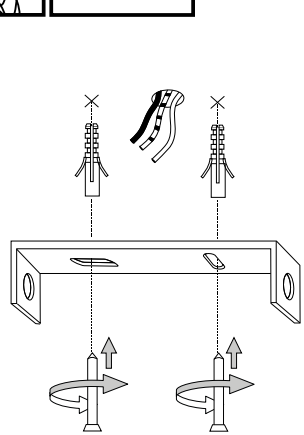

Fonte luminosa non sostituibile.  
Not-replaceable light source.

Driver non sostituibile.  
Non-replaceable control gear.

IDEAL LUX s.r.l.
Via Taglio Destro 32
30035 Mirano (VE) Italy
www.ideal-lux.com

IDEAL LUX Warehouse
Via delle Industrie, 8/D
30036 Santa Maria di Sala (Venezia)
8.00 - 12.00 / 13.30 - 17.00

ESEGUIRE LE OPERAZIONI SEGUENDO L'ORDINE PROGRESSIVO.
FOLLOW THE ASSEMBLY INSTRUCTIONS BY READING THE NUMERICAL PROGRESSION.

L'INSTALLAZIONE DI QUESTO APPARECCHIO DEVE ESSERE EFFETTUATA DA PERSONALE
QUALIFICATO. THE LIGHTING FITTING SHOULD BE INSTALLED BY A QUALIFIED ELECTRICIAN.