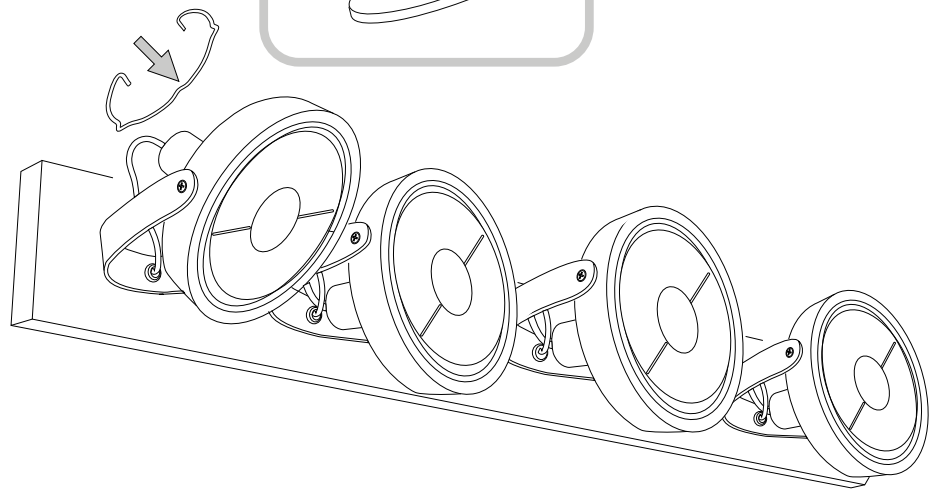

5

ideal lux®

REV 03/03/2021

Glim PL4

Lampada da parete e soffitto
Wall and ceiling lamp
Applique et plafonnier
Wandleuchte und deckenleuchte
Lámpara de pared y de techo
Настенные и потолочные светильники

max 4 x 50W GU10 / 220~240V
50/60 Hz
- 8021696200217 BIANCO
- 8021696200255 NERO

2

Fonte luminosa sostituibile dall'utente finale.
Replaceable light source by an end-user.

IDEAL LUX s.r.l.
Via Taglio Destro 32
30035 Mirano (VE) Italy
www.ideal-lux.com

IDEAL LUX Warehouse
Via delle Industrie, 8/D
30036 Santa Maria di Sala (Venezia)
8.00 - 12.00 / 13.30 - 17.00