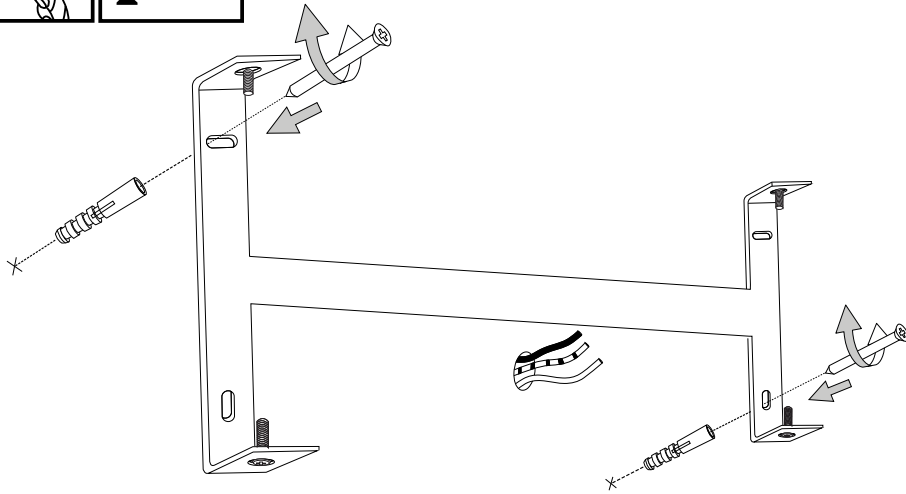

2

Fonte luminosa sostituibile dall'utente finale.  
 Replaceable light source by an end-user.

IDEAL LUX s.r.l.  
 Via Taglio Destro 32  
 30035 Mirano (VE) Italy  
 www.ideal-lux.com

IDEAL LUX Warehouse  
 Via delle Industrie, 8/D  
 30036 Santa Maria di Sala (Venezia)  
 8.00 - 12.00 / 13.30 - 17.00

ESEGUIRE LE OPERAZIONI SEGUENDO L'ORDINE PROGRESSIVO  
FOLLOW THE ASSEMBLY INSTRUCTIONS BY READING THE NUMERICAL PROGRESSION

L'INSTALLAZIONE DI QUESTO APPARECCHIO DEVE ESSERE EFFETTUATA DA PERSONALE QUALIFICATO  
THE LIGHTING FITTING SHOULD BE INSTALLED BY A QUALIFIED ELECTRICIAN