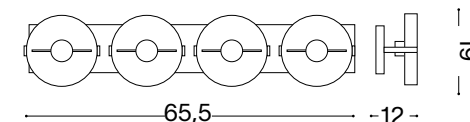

## Glim PL4

Lampada da parete e soffitto  
 Wall and ceiling lamp  
 Applique et plafonnier  
 Wandleuchte und deckenleuchte  
 Lámpara de pared y de techo  
 Настенные и потолочные светильники

max 4 x 50W GU10 / 220~240V  
 50/60 Hz  
 - 8021696200217 BIANCO  
 - 8021696200255 NERO