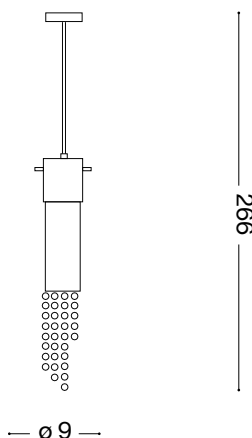

ideal lux®

Gocce SP1

Lampada a sospensione
 Suspension lamp
 Suspension
 Pendelleuchte
 Lámpara colgante
 Люстры и подвесы

max 1 x 28W GU10 / 220~240V
 50/60Hz
 - 8021696089669 CROMO

Fonte luminosa sostituibile dall'utente finale.
 Replaceable light source by an end-user.

ESEGUIRE LE OPERAZIONI SEGUENDO L'ORDINE PROGRESSIVO. L'INSTALLAZIONE DI QUESTO APPARECCHIO DEVE ESSERE EFFETTUATA DA PERSONALE QUALIFICATO.
 FOLLOW THE ASSEMBLY INSTRUCTIONS BY READING THE NUMERICAL PROGRESSION. THE LIGHTING FITTING SHOULD BE INSTALLED BY A QUALIFIED ELECTRICIAN.