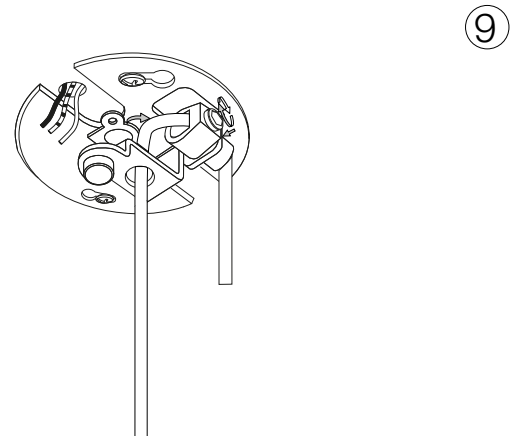

ideal lux®

Gocce SP1

Lampada a sospensione
 Suspension lamp
 Suspension
 Pendelleuchte
 Lámpara colgante
 Люстры и подвесы

max 1 x 28W GU10 / 220~240V
 50/60Hz
 - 8021696089669 CROMO

Fonte luminosa sostituibile dall'utente finale.
 Replaceable light source by an end-user.

ESEGUIRE LE OPERAZIONI SEGUENDO L'ORDINE PROGRESSIVO. L'INSTALLAZIONE DI QUESTO APPARECCHIO DEVE ESSERE EFFETTUATA DA PERSONALE QUALIFICATO.
 FOLLOW THE ASSEMBLY INSTRUCTIONS BY READING THE NUMERICAL PROGRESSION. THE LIGHTING FITTING SHOULD BE INSTALLED BY A QUALIFIED ELECTRICIAN.

1

2

3

4

A

B

C

D