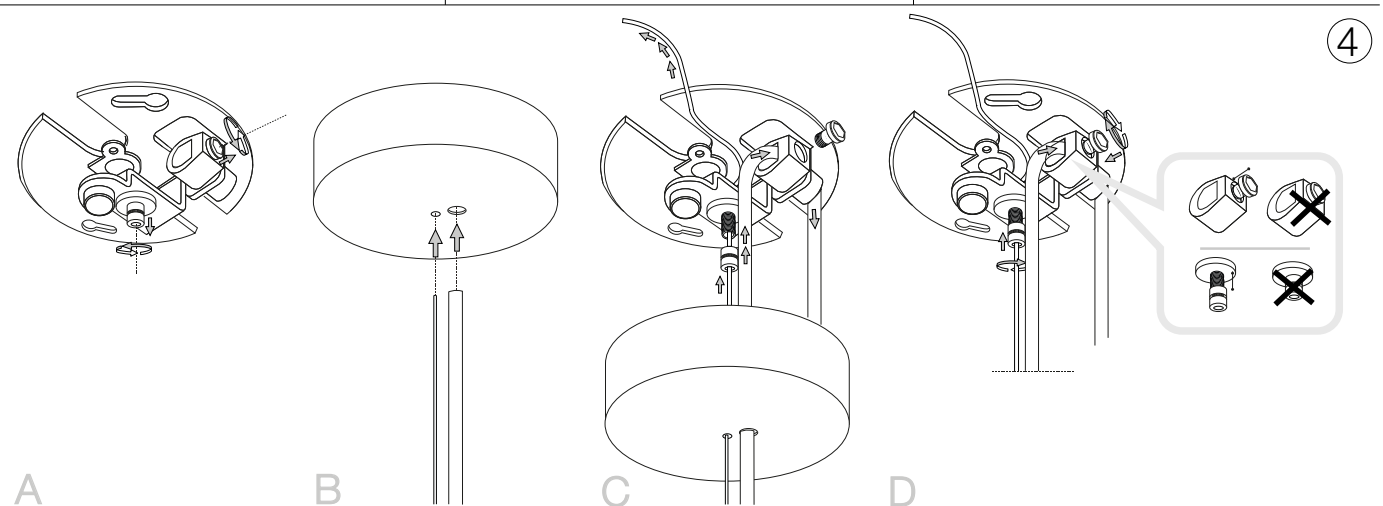

ideal lux®

Grape SP1 Small

1

Lampada a sospensione
 Suspension lamp
 Suspension
 Pendelleuchte
 Lámpara colgante
 Люстры и подвесы

max 1 x 60W E27 / 220~240V
 50/60Hz
 - 8021696241357 OTTONE SAT.

246

2

Fonte luminosa sostituibile dall'utente finale.
 Replaceable light source by an end-user.

ESEGUIRE LE OPERAZIONI SEGUENDO L'ORDINE PROGRESSIVO. L'INSTALLAZIONE DI QUESTO APPARECCHIO DEVE ESSERE EFFETTUATA DA PERSONALE QUALIFICATO.
 FOLLOW THE ASSEMBLY INSTRUCTIONS BY READING THE NUMERICAL PROGRESSION. THE LIGHTING FITTING SHOULD BE INSTALLED BY A QUALIFIED ELECTRICIAN.