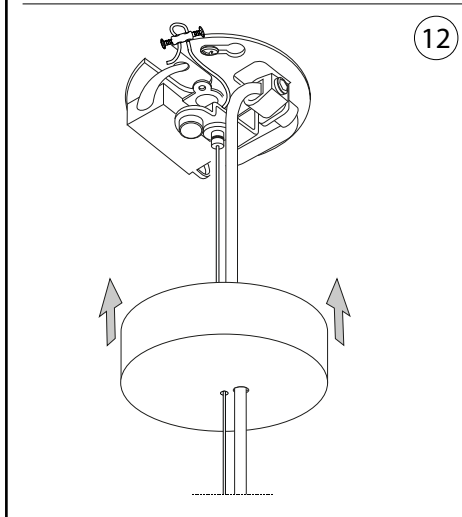

11

L'installazione deve essere compiuta da personale qualificato.
The installation must be completed by a qualified electrician.