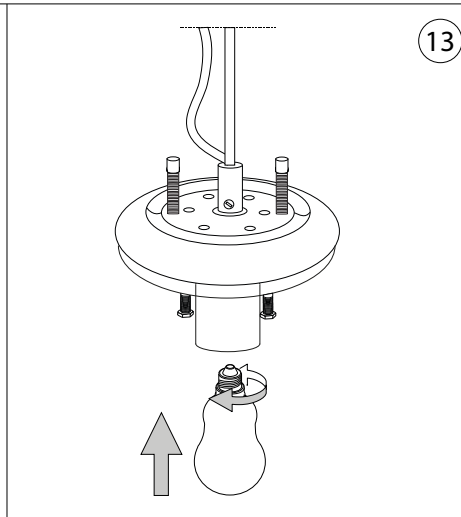

11

L'installazione deve essere compiuta da personale qualificato.
The installation must be completed by a qualified electrician.