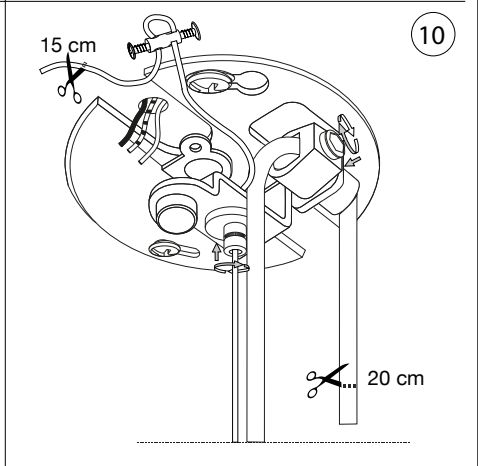

ideal lux®

Grape SP1 Small

1

Lampada a sospensione
 Suspension lamp
 Suspension
 Pendelleuchte
 Lámpara colgante
 Люстры и подвесы

max 1 x 60W E27 / 220~240V
 50/60Hz
 - 8021696241357 OTTONE SAT.

246

2

Fonte luminosa sostituibile dall'utente finale.
 Replaceable light source by an end-user.

ESEGUIRE LE OPERAZIONI SEGUENDO L'ORDINE PROGRESSIVO. L'INSTALLAZIONE DI QUESTO APPARECCHIO DEVE ESSERE EFFETTUATA DA PERSONALE QUALIFICATO.
 FOLLOW THE ASSEMBLY INSTRUCTIONS BY READING THE NUMERICAL PROGRESSION. THE LIGHTING FITTING SHOULD BE INSTALLED BY A QUALIFIED ELECTRICIAN.