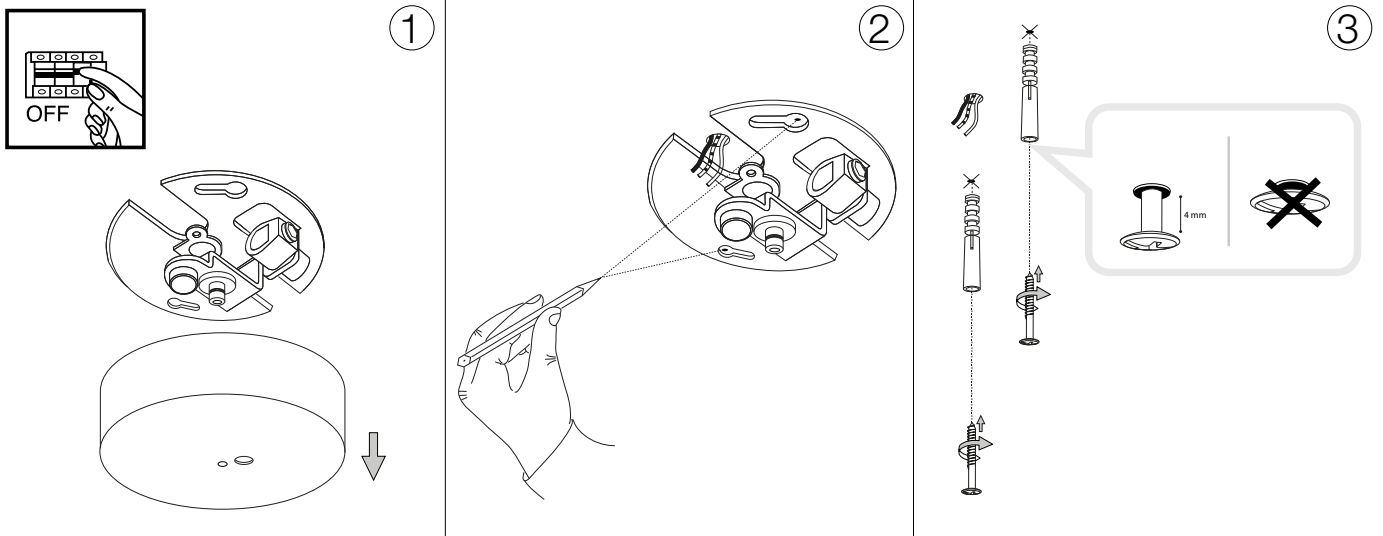

ideal lux®

Grape SP1 Small

1

Lampada a sospensione
 Suspension lamp
 Suspension
 Pendelleuchte
 Lámpara colgante
 Люстры и подвесы

max 1 x 60W E27 / 220~240V
 50/60Hz
 - 8021696241357 OTTONE SAT.

246

2

Fonte luminosa sostituibile dall'utente finale.
 Replaceable light source by an end-user.

ESEGUIRE LE OPERAZIONI SEGUENDO L'ORDINE PROGRESSIVO. L'INSTALLAZIONE DI QUESTO APPARECCHIO DEVE ESSERE EFFETTUATA DA PERSONALE QUALIFICATO.
 FOLLOW THE ASSEMBLY INSTRUCTIONS BY READING THE NUMERICAL PROGRESSION. THE LIGHTING FITTING SHOULD BE INSTALLED BY A QUALIFIED ELECTRICIAN.