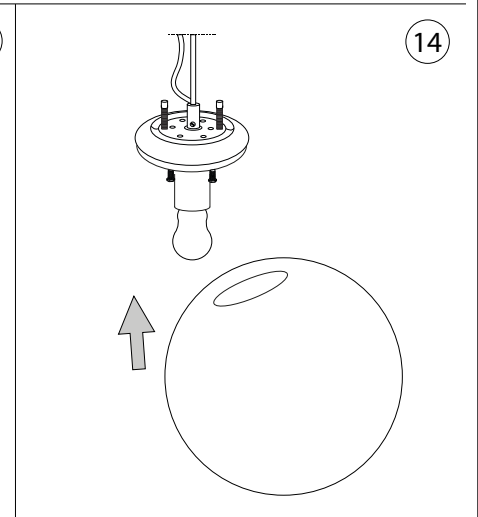

11

L'installazione deve essere compiuta da personale qualificato.
The installation must be completed by a qualified electrician.