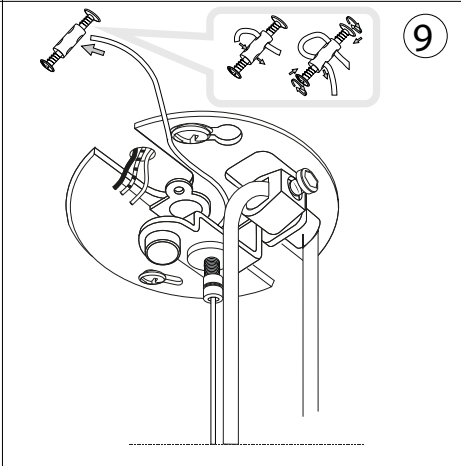

ideal lux®

Grape SP1 Small

1

Lampada a sospensione
 Suspension lamp
 Suspension
 Pendelleuchte
 Lámpara colgante
 Люстры и подвесы

max 1 x 60W E27 / 220~240V
 50/60Hz
 - 8021696241357 OTTONE SAT.

246

2

Fonte luminosa sostituibile dall'utente finale.
 Replaceable light source by an end-user.

ESEGUIRE LE OPERAZIONI SEGUENDO L'ORDINE PROGRESSIVO. L'INSTALLAZIONE DI QUESTO APPARECCHIO DEVE ESSERE EFFETTUATA DA PERSONALE QUALIFICATO.
 FOLLOW THE ASSEMBLY INSTRUCTIONS BY READING THE NUMERICAL PROGRESSION. THE LIGHTING FITTING SHOULD BE INSTALLED BY A QUALIFIED ELECTRICIAN.