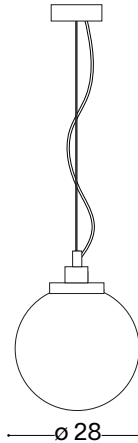

ideal lux®

Grape SP1 Small

1

Lampada a sospensione
 Suspension lamp
 Suspension
 Pendelleuchte
 Lámpara colgante
 Люстры и подвесы

max 1 x 60W E27 / 220~240V
 50/60Hz
 - 8021696241357 OTTONE SAT.

246

2

Fonte luminosa sostituibile dall'utente finale.
 Replaceable light source by an end-user.

ESEGUIRE LE OPERAZIONI SEGUENDO L'ORDINE PROGRESSIVO. L'INSTALLAZIONE DI QUESTO APPARECCHIO DEVE ESSERE EFFETTUATA DA PERSONALE QUALIFICATO.
 FOLLOW THE ASSEMBLY INSTRUCTIONS BY READING THE NUMERICAL PROGRESSION. THE LIGHTING FITTING SHOULD BE INSTALLED BY A QUALIFIED ELECTRICIAN.