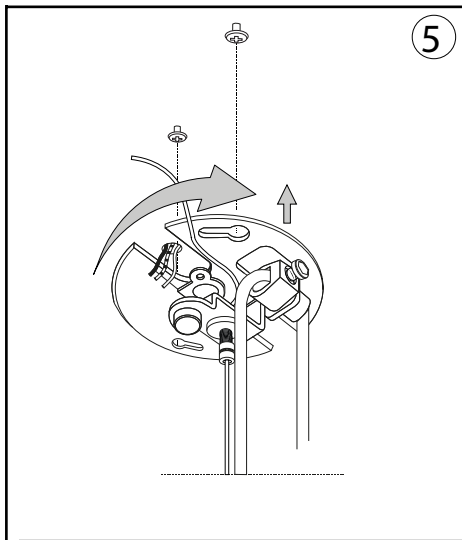

ideal lux®

Grape SP1 Small

1

Lampada a sospensione
 Suspension lamp
 Suspension
 Pendelleuchte
 Lámpara colgante
 Люстры и подвесы

max 1 x 60W E27 / 220~240V
 50/60Hz
 - 8021696241357 OTTONE SAT.

246

2

Fonte luminosa sostituibile dall'utente finale.
 Replaceable light source by an end-user.

ESEGUIRE LE OPERAZIONI SEGUENDO L'ORDINE PROGRESSIVO. L'INSTALLAZIONE DI QUESTO APPARECCHIO DEVE ESSERE EFFETTUATA DA PERSONALE QUALIFICATO.
 FOLLOW THE ASSEMBLY INSTRUCTIONS BY READING THE NUMERICAL PROGRESSION. THE LIGHTING FITTING SHOULD BE INSTALLED BY A QUALIFIED ELECTRICIAN.