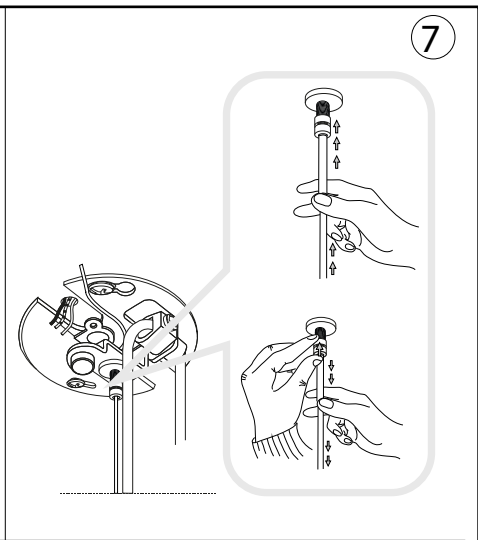

ideal lux®

Grape SP1 Small

1

Lampada a sospensione
 Suspension lamp
 Suspension
 Pendelleuchte
 Lámpara colgante
 Люстры и подвесы

max 1 x 60W E27 / 220~240V
 50/60Hz
 - 8021696241357 OTTONE SAT.

246

2

Fonte luminosa sostituibile dall'utente finale.
 Replaceable light source by an end-user.

ESEGUIRE LE OPERAZIONI SEGUENDO L'ORDINE PROGRESSIVO. L'INSTALLAZIONE DI QUESTO APPARECCHIO DEVE ESSERE EFFETTUATA DA PERSONALE QUALIFICATO.
 FOLLOW THE ASSEMBLY INSTRUCTIONS BY READING THE NUMERICAL PROGRESSION. THE LIGHTING FITTING SHOULD BE INSTALLED BY A QUALIFIED ELECTRICIAN.