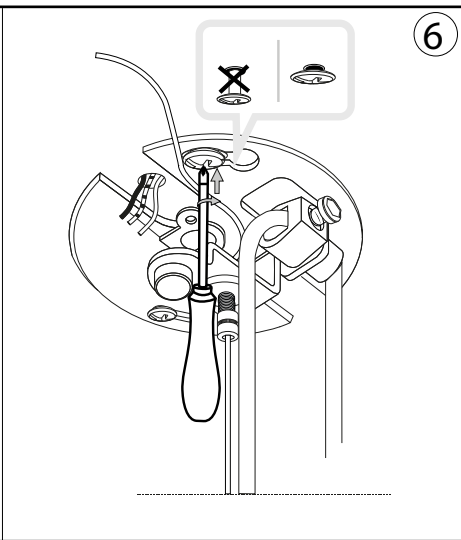

ideal lux®

Grape SP1 Small

1

Lampada a sospensione
 Suspension lamp
 Suspension
 Pendelleuchte
 Lámpara colgante
 Люстры и подвесы

max 1 x 60W E27 / 220~240V
 50/60Hz
 - 8021696241357 OTTONE SAT.

246

2

Fonte luminosa sostituibile dall'utente finale.
 Replaceable light source by an end-user.

ESEGUIRE LE OPERAZIONI SEGUENDO L'ORDINE PROGRESSIVO. L'INSTALLAZIONE DI QUESTO APPARECCHIO DEVE ESSERE EFFETTUATA DA PERSONALE QUALIFICATO.
 FOLLOW THE ASSEMBLY INSTRUCTIONS BY READING THE NUMERICAL PROGRESSION. THE LIGHTING FITTING SHOULD BE INSTALLED BY A QUALIFIED ELECTRICIAN.