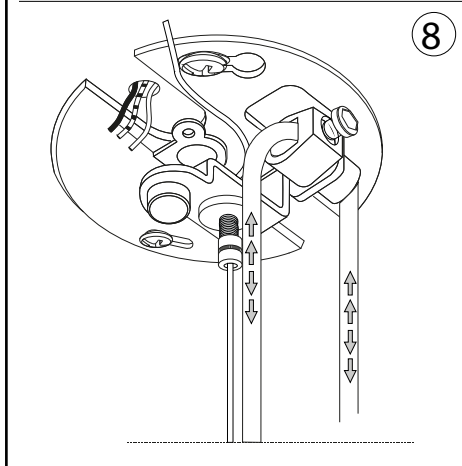

ideal lux®

Grape SP1 Small

1

Lampada a sospensione
 Suspension lamp
 Suspension
 Pendelleuchte
 Lámpara colgante
 Люстры и подвесы

max 1 x 60W E27 / 220~240V
 50/60Hz
 - 8021696241357 OTTONE SAT.

246

2

Fonte luminosa sostituibile dall'utente finale.
 Replaceable light source by an end-user.

ESEGUIRE LE OPERAZIONI SEGUENDO L'ORDINE PROGRESSIVO. L'INSTALLAZIONE DI QUESTO APPARECCHIO DEVE ESSERE EFFETTUATA DA PERSONALE QUALIFICATO.
 FOLLOW THE ASSEMBLY INSTRUCTIONS BY READING THE NUMERICAL PROGRESSION. THE LIGHTING FITTING SHOULD BE INSTALLED BY A QUALIFIED ELECTRICIAN.