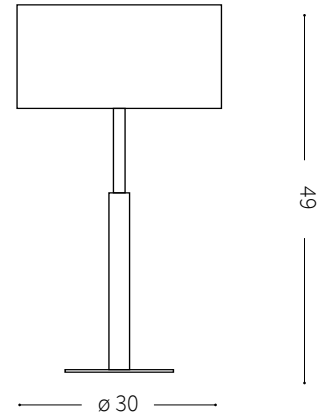

REV 03/03/2021

Hilton TL2

Lampada da tavolo
Table lamp
Lampe de table
Tischlampe
Lámpara de sobremesa
Настольные лампы

max 2 x 40W E14 / 220~240V
50/60Hz
- 8021696075532 BIANCO

Fonte luminosa sostituibile
dall'utente finale.
Replaceable light source
by an end-user.