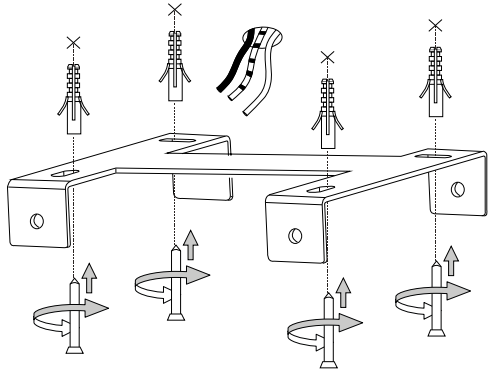

IDEAL LUX s.r.l.

Via Taglio Destro 32
30035 Mirano (VE) Italy
www.ideal-lux.com

IDEAL LUX Warehouse

Via delle Industrie, 8/D
30036 Santa Maria di Sala (Venezia)
8.00 - 12.00 / 13.30 - 17.00

1

2

3

4