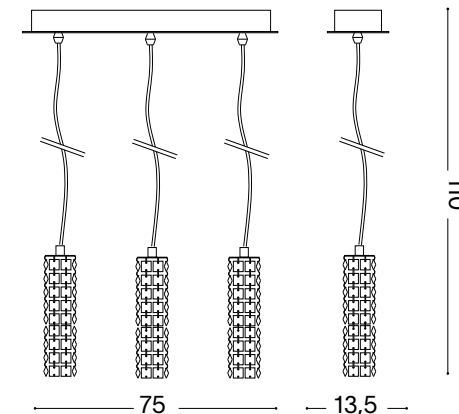

REV 03/03/2021

Iguazù SP3

Lampada a sospensione
Suspension lamp
Suspension
Pendelleuchte
Lámpara colgante
Люстры и подвесы

max 3 x 40W E14 / 220~240V
50/60Hz
- 8021696052366 CROMO

Fonte luminosa sostituibile
dall'utente finale.
Replaceable light source
by an end-user.