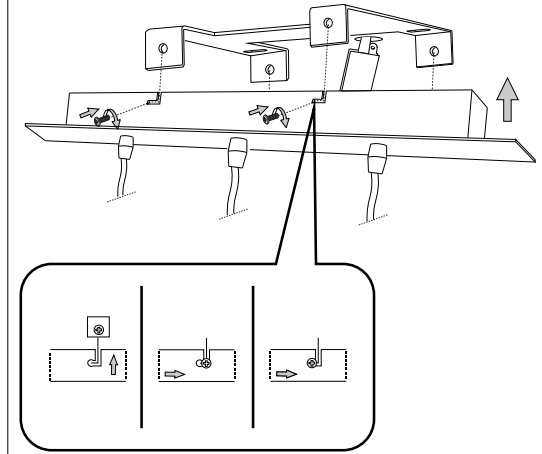

IDEAL LUX s.r.l.

Via Taglio Destro 32
30035 Mirano (VE) Italy
www.ideal-lux.com

IDEAL LUX Warehouse

Via delle Industrie, 8/D
30036 Santa Maria di Sala (Venezia)
8.00 - 12.00 / 13.30 - 17.00

1

2

3

4