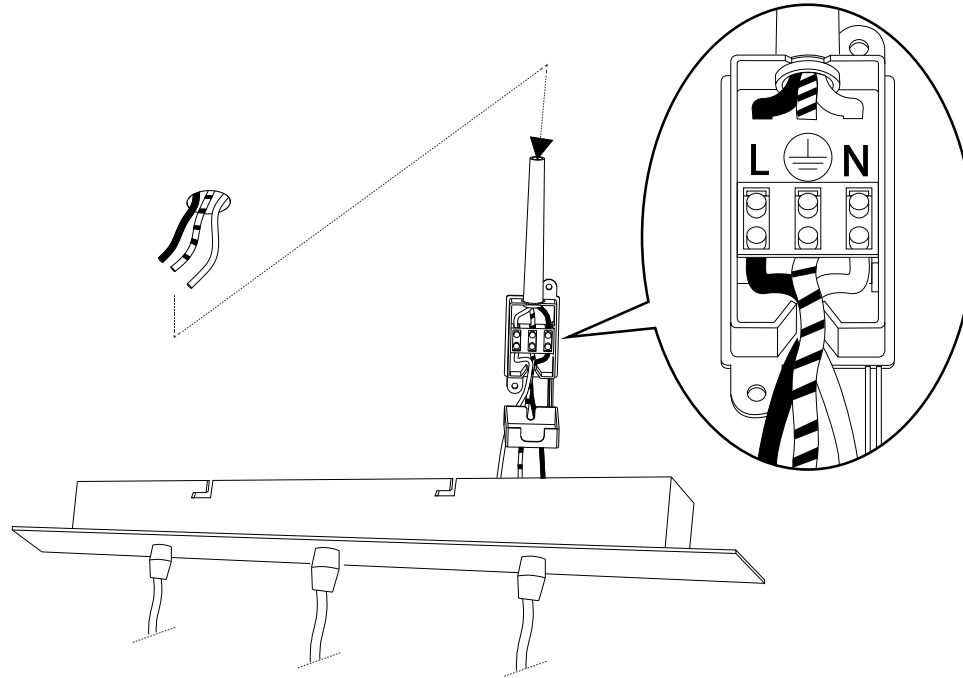

IDEAL LUX s.r.l.

Via Taglio Destro 32
30035 Mirano (VE) Italy
www.ideal-lux.com

IDEAL LUX Warehouse

Via delle Industrie, 8/D
30036 Santa Maria di Sala (Venezia)
8.00 - 12.00 / 13.30 - 17.00

1

2

3

4