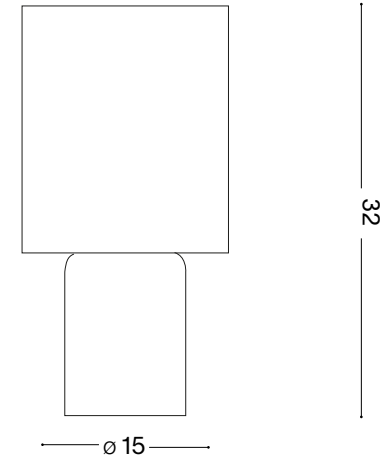

REV 03/03/2021

Kali-3 TL1

Lampada da tavolo
Table lamp
Lampe de table
Tischlampe
Lámpara de sobremesa
Настольные лампы

max 1 x 40W E14 / 220~240V
50/60Hz
- 8021696245393 BIANCO

IDEAL LUX s.r.l.
Via Taglio Destro 32
30035 Mirano (VE) Italy
www.ideal-lux.com