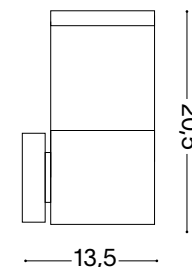

ideal lux®

ideal lux®

REV 01/12/2020

Lyra AP Round

Lampada da parete
Wall lamp
Applique
Wandleuchte
Lámpara de pared
Настенные светильники

LED

10W LED / 100~240V 50/60Hz
- 8021696250779 ANTR. 3000 K
- 8021696268378 ANTR. 4000 K