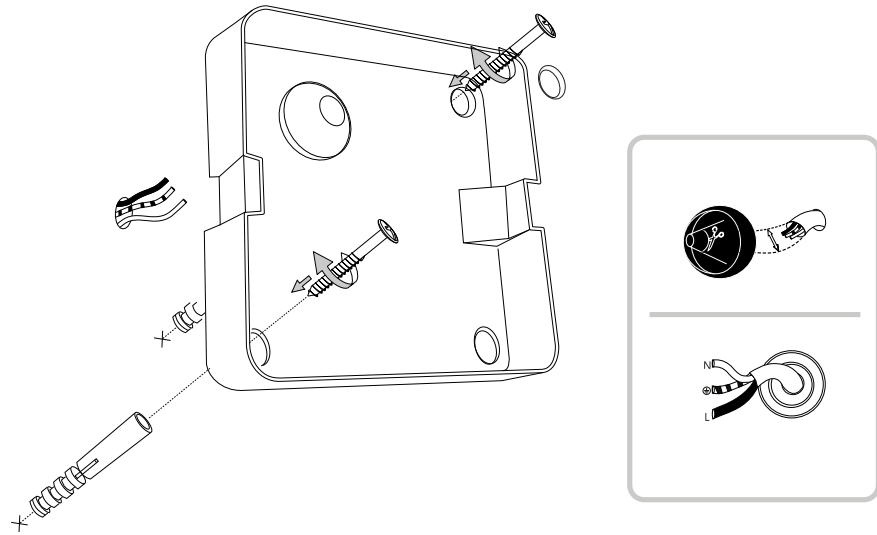

ESEGUIRE LE OPERAZIONI SEGUENDO L'ORDINE PROGRESSIVO.
FOLLOW THE ASSEMBLY INSTRUCTIONS BY READING THE NUMERICAL PROGRESSION.

L'INSTALLAZIONE DI QUESTO APPARECCHIO DEVE ESSERE EFFETTUATA DA PERSONALE
QUALIFICATO. THE LIGHTING FITTING SHOULD BE INSTALLED BY A QUALIFIED ELECTRICIAN.

1