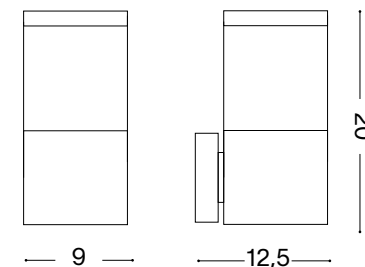

ideal lux®

ideal lux®

REV 03/12/2020

Lyra AP Square

Lampada da parete
Wall lamp
Applique
Wandleuchte
Lámpara de pared
Настенные светильники

LED

10W LED / 100~240V 50/60Hz
- 8021696250755 ANTR. 3000 K
- 8021696268385 ANTR. 4000 K