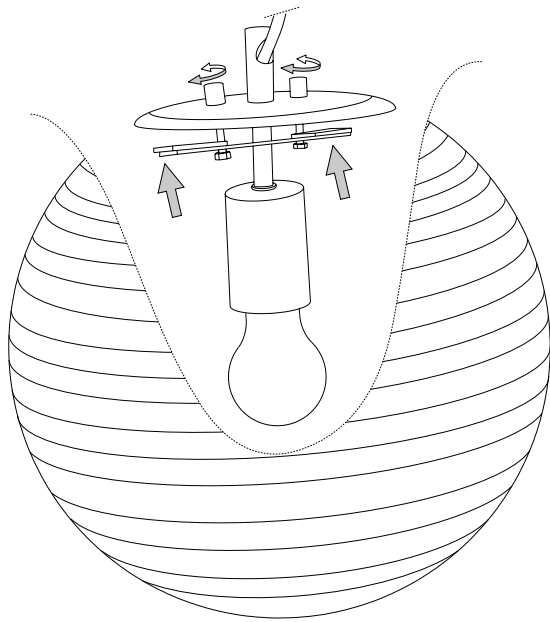

8

ideal lux®

REV 08/03/2021

Mapa Riga SP1 D40

Lampada a sospensione
Suspension lamp
Suspension
Pendelleuchte
Lámpara colgante
Люстры и подвесы

max 1 x 60W E27 / 220~240V
50/60Hz
- 8021696161372 BIANCO

135

- ø 40 -