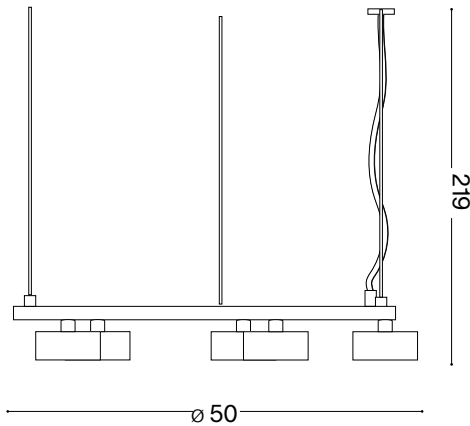

ideal lux®

Minor Round SP5

Lampada a sospensione
 Suspension lamp
 Suspension
 Pendelleuchte
 Lámpara colgante
 Люстры и подвесы

max 5 x15W GX53 / 220~240V
 50/60Hz
 - 8021696235516 NERO

Fonte luminosa sostituibile dall'utente finale.
 Replaceable light source by an end-user.

ESEGUIRE LE OPERAZIONI SEGUENDO L'ORDINE PROGRESSIVO. L'INSTALLAZIONE DI QUESTO APPARECCHIO DEVE ESSERE EFFETTUATA DA PERSONALE QUALIFICATO.
 FOLLOW THE ASSEMBLY INSTRUCTIONS BY READING THE NUMERICAL PROGRESSION. THE LIGHTING FITTING SHOULD BE INSTALLED BY A QUALIFIED ELECTRICIAN.