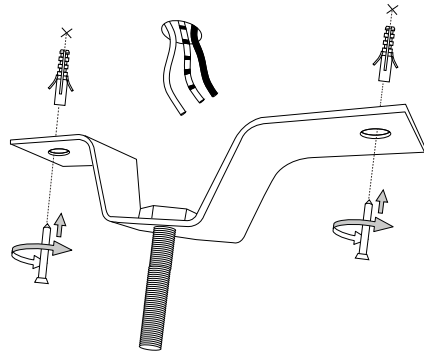

34

ø 50

Fonte luminosa sostituibile
dall'utente finale.
Replaceable light source
by an end-user.

IDEAL LUX s.r.l.
Via Taglio Destro 32
30035 Mirano (VE) Italy
www.ideal-lux.com

IDEAL LUX Warehouse
Via delle Industrie, 8/D
30036 Santa Maria di Sala (Venezia)
8.00 - 12.00 / 13.30 - 17.00