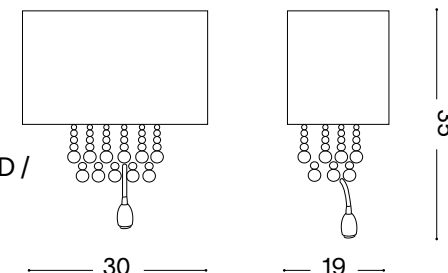

## Opera AP3

Lampada da parete  
Wall lamp  
Applique  
Wandleuchte  
Lámpara de pared  
Настенные светильники

LED

max 2 x 40W E14 + max 1 x 1W LED /  
220~240V 50/60Hz  
- 8021696068268 BIANCO

LED Fonte luminosa non sostituibile.  
Not-replaceable light source.