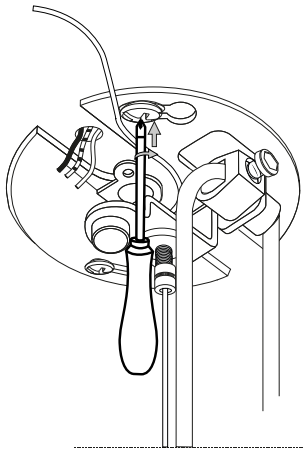

5

6

7

8

9

10

11

L'installazione deve essere compiuta da personale qualificato.
The installation must be completed by a qualified electrician.

12

13