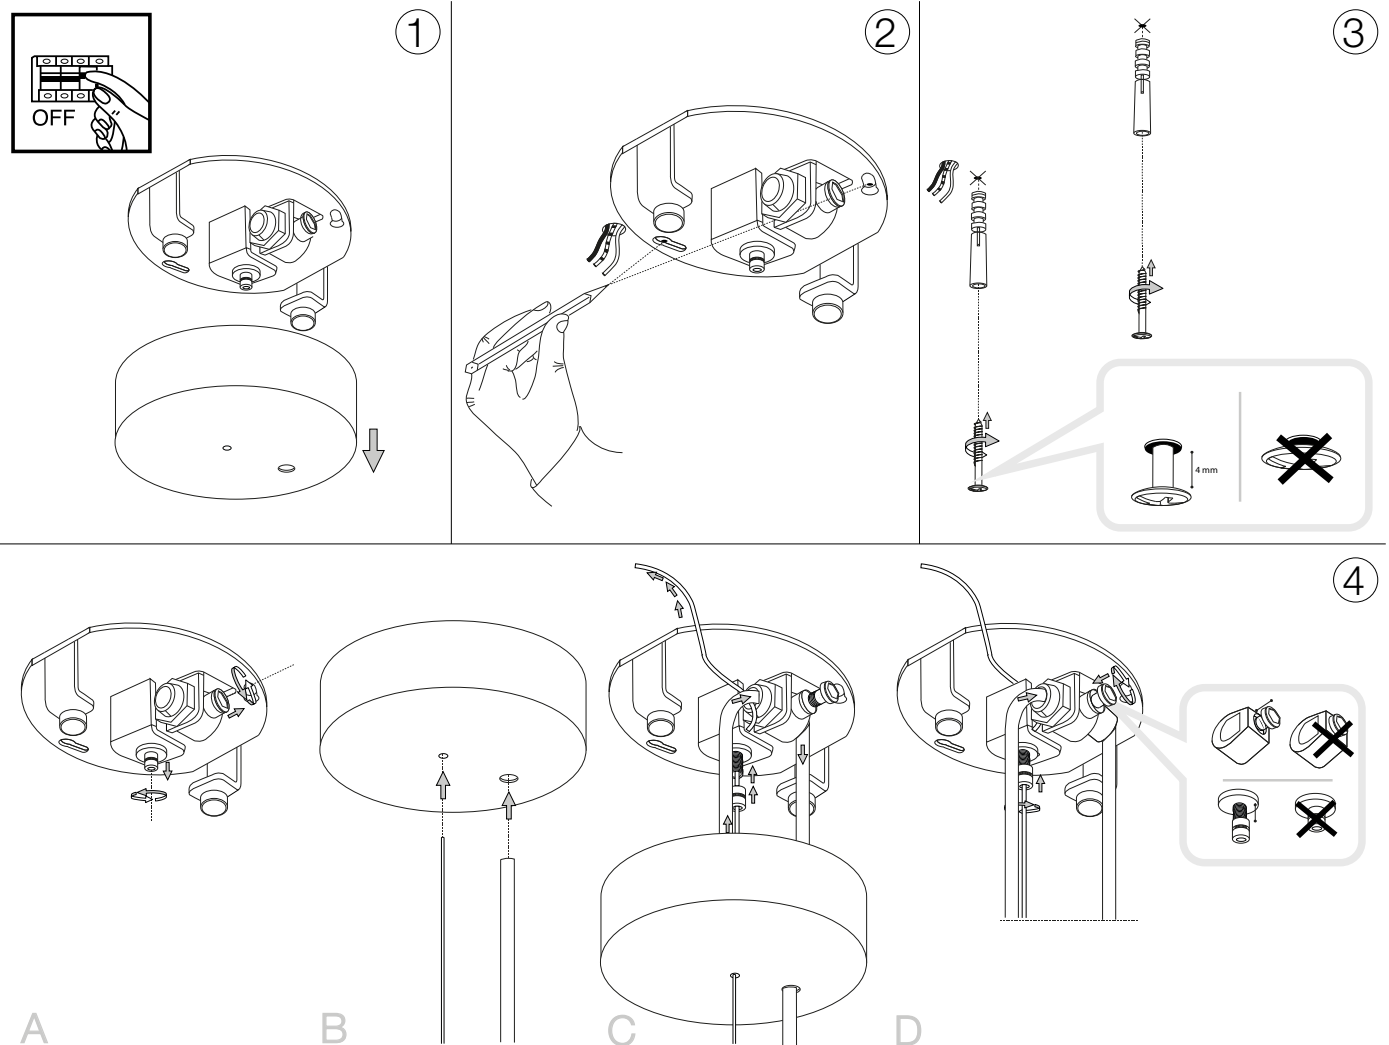

## Orangerie SP1 Big

1 i

Lampada a sospensione  
 Suspension lamp  
 Suspension  
 Pendelleuchte  
 Lámpara colgante  
 Люстры и подвесы

max 1 x 60W E27 / 220~240V  
 50/60Hz  
 - 8021696160085 BRUNITO

269

2 !

Fonte luminosa sostituibile dall'utente finale.  
 Replaceable light source by an end-user.

ESEGUIRE LE OPERAZIONI SEGUENDO L'ORDINE PROGRESSIVO. L'INSTALLAZIONE DI QUESTO APPARECCHIO DEVE ESSERE EFFETTUATA DA PERSONALE QUALIFICATO.  
 FOLLOW THE ASSEMBLY INSTRUCTIONS BY READING THE NUMERICAL PROGRESSION. THE LIGHTING FITTING SHOULD BE INSTALLED BY A QUALIFIED ELECTRICIAN.