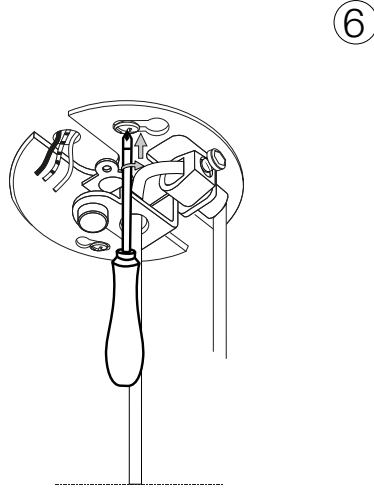

## Pandora SP1

1

Lampada a sospensione  
 Suspension lamp  
 Suspension  
 Pendelleuchte  
 Lámpara colgante  
 Люстры и подвесы

max 1 x 60W E27 / 220~240V  
 50/60Hz  
 - 8021696005218 BIANCO

235,5

ø 25

2

				Fonte luminosa sostituibile dall'utente finale. Replaceable light source by an end-user.				

ESEGUIRE LE OPERAZIONI SEGUENDO L'ORDINE PROGRESSIVO. L'INSTALLAZIONE DI QUESTO APPARECCHIO DEVE ESSERE EFFETTUATA DA PERSONALE QUALIFICATO.  
 FOLLOW THE ASSEMBLY INSTRUCTIONS BY READING THE NUMERICAL PROGRESSION. THE LIGHTING FITTING SHOULD BE INSTALLED BY A QUALIFIED ELECTRICIAN.

1

2

3

A

B

C

D

L'installazione deve essere compiuta da personale qualificato.  
The installation must be completed by a qualified electrician.