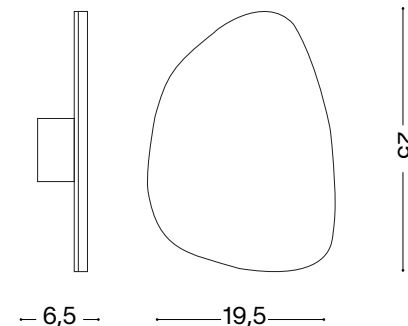

REV 22/04/2021

Peggy AP 15W

Lampada da parete
Wall lamp
Applique
Wandleuchte
Lámpara de pared
Настенные светильники

LED

15W LED / 220~240V 50/60Hz
- 8021696257242 BIANCO

Fonte luminosa non sostituibile.
Not-replaceable light source.