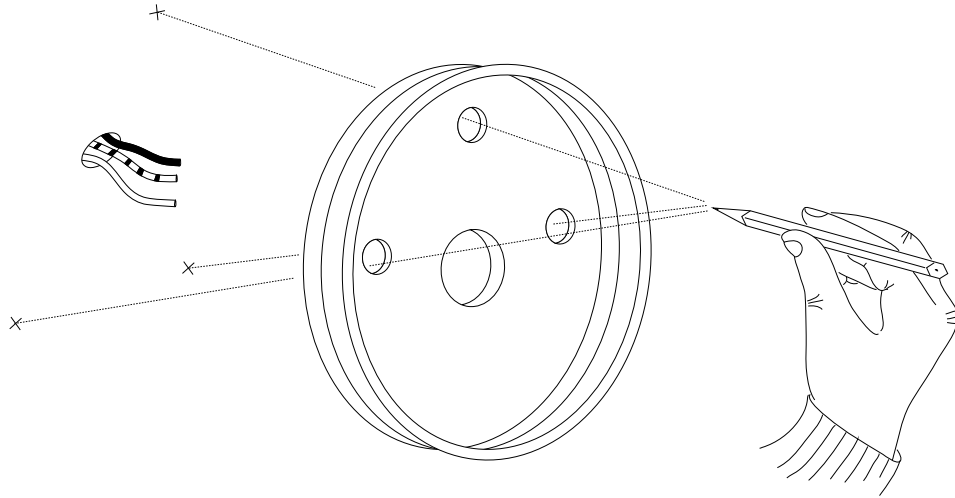

ESEGUIRE LE OPERAZIONI SEGUENDO L'ORDINE PROGRESSIVO.
FOLLOW THE ASSEMBLY INSTRUCTIONS BY READING THE NUMERICAL PROGRESSION.

L'INSTALLAZIONE DI QUESTO APPARECCHIO DEVE ESSERE EFFETTUATA DA PERSONALE
QUALIFICATO. THE LIGHTING FITTING SHOULD BE INSTALLED BY A QUALIFIED ELECTRICIAN.

1