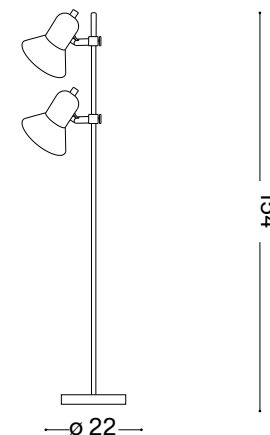

## Polly PT2

Lampada da terra  
Floor lamp  
Lampadaire  
Stehleuchte  
Lámpara de pie  
Торшеры

max 2 x 60W E27 / 220~240V  
50/60Hz  
- 8021696061115 ARGENTO  
- 8021696061122 CROMO  
- 8021696061139 NERO