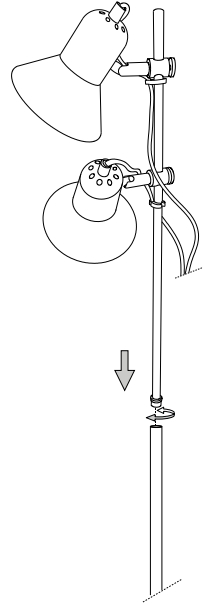

## Polly PT2

Lampada da terra  
Floor lamp  
Lampadaire  
Stehleuchte  
Lámpara de pie  
Торшеры

max 2 x 60W E27 / 220~240V  
50/60Hz  
- 8021696061115 ARGENTO  
- 8021696061122 CROMO  
- 8021696061139 NERO

Fonte luminosa sostituibile  
dall'utente finale.  
Replaceable light source  
by an end-user.

①

②

③

④

⑤

⑥