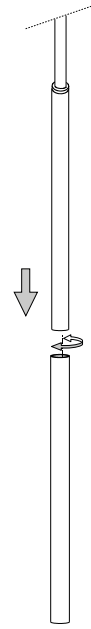

## Polly PT2

Lampada da terra  
Floor lamp  
Lampadaire  
Stehleuchte  
Lámpara de pie  
Торшеры

max 2 x 60W E27 / 220~240V  
50/60Hz  
- 8021696061115 ARGENTO  
- 8021696061122 CROMO  
- 8021696061139 NERO

IDEAL LUX s.r.l.  
Via Taglio Destro 32  
30035 Mirano (VE) Italy  
www.ideal-lux.com

IDEAL LUX Warehouse  
Via delle Industrie, 8/D  
30036 Santa Maria di Sala (Venezia)  
8.00 - 12.00 / 13.30 - 17.00

Fonte luminosa sostituibile  
dall'utente finale.  
Replaceable light source  
by an end-user.

①

②

③

④

⑤

⑥