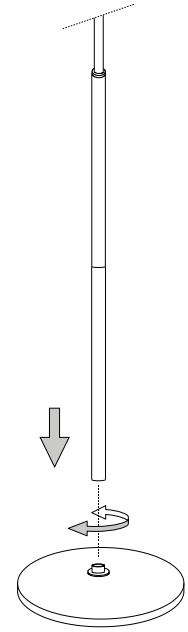

## Polly PT2

Lampada da terra  
Floor lamp  
Lampadaire  
Stehleuchte  
Lámpara de pie  
Торшеры

max 2 x 60W E27 / 220~240V  
50/60Hz  
- 8021696061115 ARGENTO  
- 8021696061122 CROMO  
- 8021696061139 NERO

Fonte luminosa sostituibile  
dall'utente finale.  
Replaceable light source  
by an end-user.

①

②

③

④

⑤

⑥