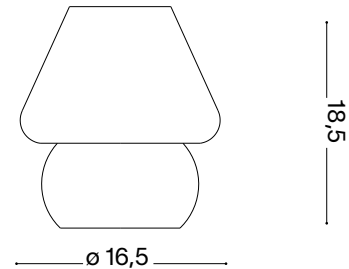

REV 10/03/2021

Prato TL1 Small

Lampada da tavolo
Table lamp
Lampe de table
Tischlampe
Lámpara de sobremesa
Настольные лампы

max 1 x 40W E14 / 220~240V
50/60Hz
- 8021696074726 BIANCO

Fonte luminosa sostituibile
dall'utente finale.
Replaceable light source
by an end-user.