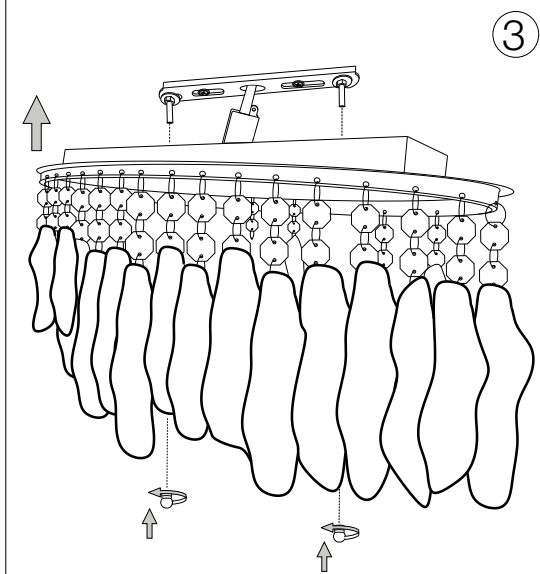

IDEAL LUX s.r.l.  
Via Taglio Destro 32  
30035 Mirano (VE) Italy  
www.ideal-lux.com

IDEAL LUX Warehouse  
Via delle Industrie, 8/D  
30036 Santa Maria di Sala (Venezia)  
8.00 - 12.00 / 13.30 - 17.00

1

2

3

4

5