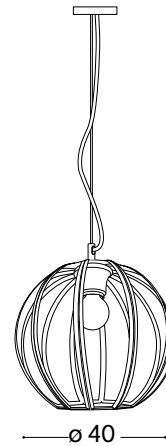

ideal lux®

Rondo SP1 D40

1 i

Lampada a sospensione
 Suspension lamp
 Suspension
 Pendelleuchte
 Lámpara colgante
 Люстры и подвесы

max 1 x 60W E27 / 220~240V
 50/60Hz
 - 8021696168968 BRUNITO

248

ø 40

2 !

Fonte luminosa sostituibile dall'utente finale.
 Replaceable light source by an end-user.

ESEGUIRE LE OPERAZIONI SEGUENDO L'ORDINE PROGRESSIVO. L'INSTALLAZIONE DI QUESTO APPARECCHIO DEVE ESSERE EFFETTUATA DA PERSONALE QUALIFICATO.
 FOLLOW THE ASSEMBLY INSTRUCTIONS BY READING THE NUMERICAL PROGRESSION. THE LIGHTING FITTING SHOULD BE INSTALLED BY A QUALIFIED ELECTRICIAN.