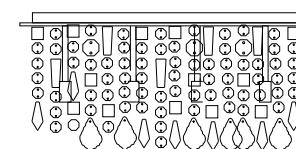

## Royal PL8

Lampada da soffitto  
Ceiling lamp  
Plafonnier  
Deckenleuchte  
Lámpara de techo  
Потолочные светильники

max 8 x 40W G9 / 220~240V  
50/60Hz  
- 8021696052991 CROMO

30,5

ø 40

Fonte luminosa sostituibile  
dall'utente finale.  
Replaceable light source  
by an end-user.