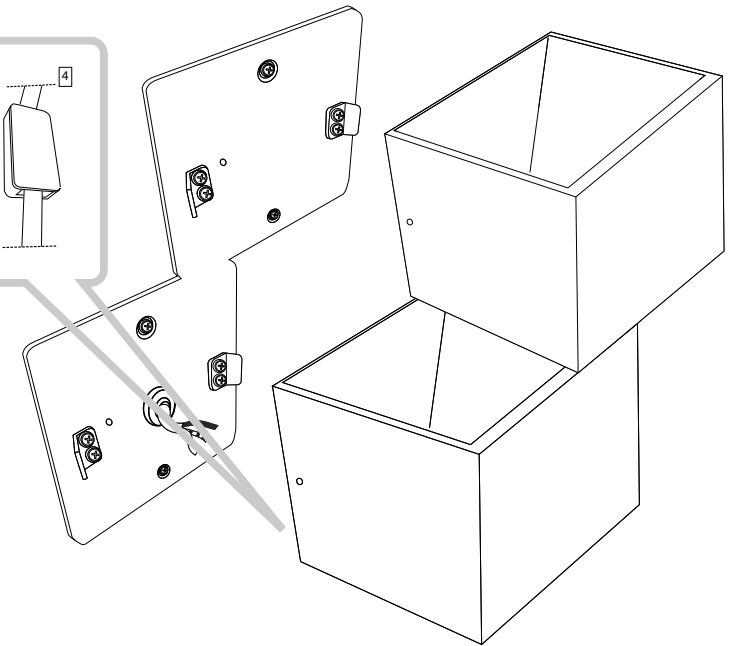

ESEGUIRE LE OPERAZIONI SEGUENDO L'ORDINE PROGRESSIVO
FOLLOW THE ASSEMBLY INSTRUCTIONS BY READING THE NUMERICAL PROGRESSION

L'INSTALLAZIONE DI QUESTO APPARECCHIO DEVE ESSERE EFFETTUATA DA PERSONALE QUALIFICATO
THE LIGHTING FITTING SHOULD BE INSTALLED BY A QUALIFIED ELECTRICIAN

1

2

3

LA SICUREZZA DI QUESTO APPARECCHIO È GARANTITA SOLO CON L'USO APPROPRIATO DI QUESTE ISTRUZIONI, PERTANTO È NECESSARIO CONSERVARLE
THE SAFETY AND RELIABILITY ARE GUARANTEED ONLY WHEN INSTALLATION INSTRUCTIONS ARE PROPERLY FOLLOWED. PLEASE KEEP THIS INSTRUCTION SHEET FOR FUTURE REFERENCE.