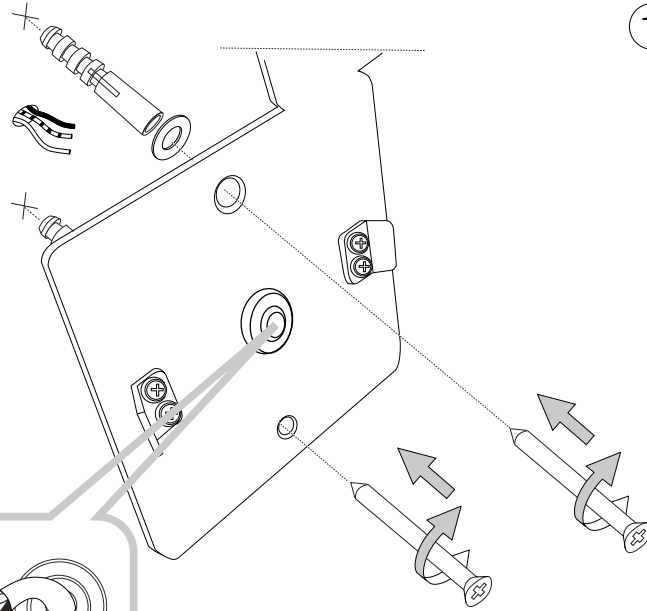

Fonte luminosa non sostituibile.  
Not-replaceable light source.

Driver non sostituibile.  
Non-replaceable control gear.

IDEAL LUX s.r.l.
Via Taglio Destro 32
30035 Mirano (VE) Italy
www.ideal-lux.com

IDEAL LUX Warehouse
Via delle Industrie, 8/D
30036 Santa Maria di Sala (Venezia)
8.00 - 12.00 / 13.30 - 17.00

ESEGUIRE LE OPERAZIONI SEGUENDO L'ORDINE PROGRESSIVO
FOLLOW THE ASSEMBLY INSTRUCTIONS BY READING THE NUMERICAL PROGRESSION

L'INSTALLAZIONE DI QUESTO APPARECCHIO DEVE ESSERE EFFETTUATA DA PERSONALE QUALIFICATO
THE LIGHTING FITTING SHOULD BE INSTALLED BY A QUALIFIED ELECTRICIAN