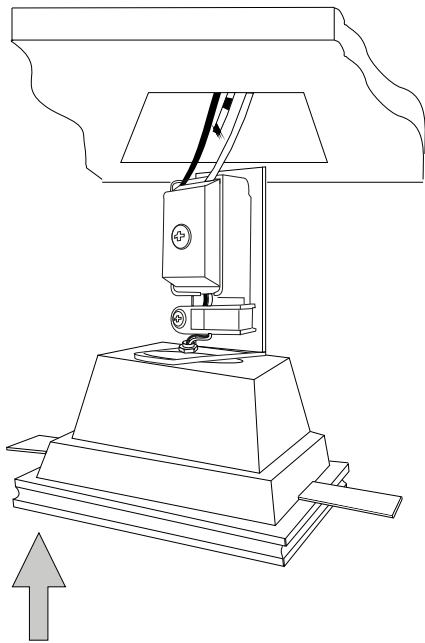

IDEAL LUX s.r.l.
Via Taglio Destro 32
30035 Mirano (VE) Italy
www.ideal-lux.com

IDEAL LUX Warehouse
Via delle Industrie, 8/D
30036 Santa Maria di Sala (Venezia)
8.00 - 12.00 / 13.30 - 17.00

①

②

③

④

⑤

⑥