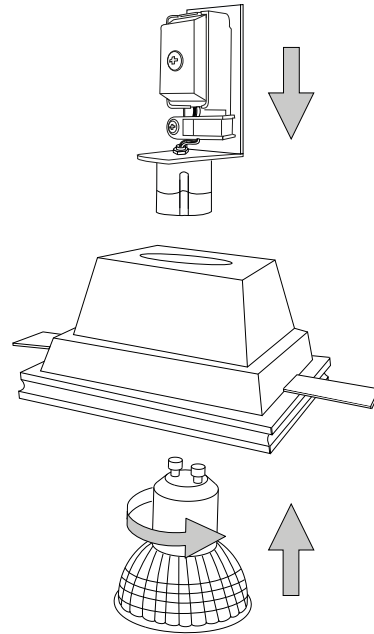

IDEAL LUX s.r.l.
Via Taglio Destro 32
30035 Mirano (VE) Italy
www.ideal-lux.com

IDEAL LUX Warehouse
Via delle Industrie, 8/D
30036 Santa Maria di Sala (Venezia)
8.00 - 12.00 / 13.30 - 17.00

①

②

③

④

⑤

⑥