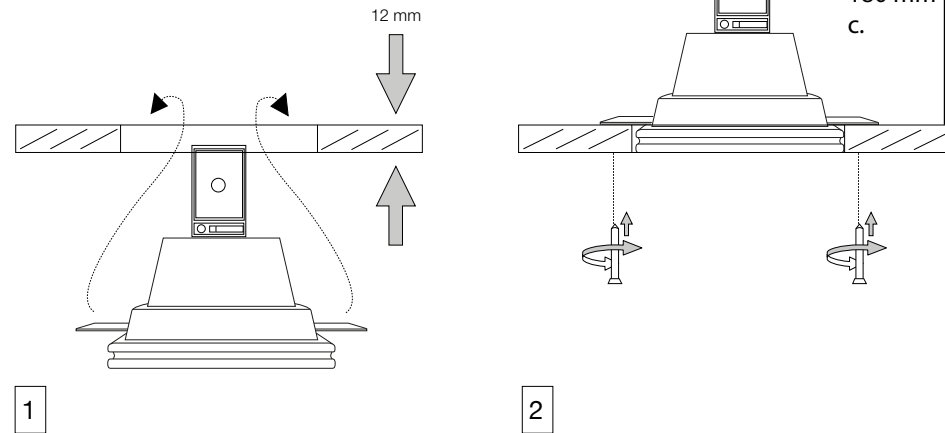

IDEAL LUX s.r.l.
Via Taglio Destro 32
30035 Mirano (VE) Italy
www.ideal-lux.com

IDEAL LUX Warehouse
Via delle Industrie, 8/D
30036 Santa Maria di Sala (Venezia)
8.00 - 12.00 / 13.30 - 17.00

①

②

③

④

⑤

⑥