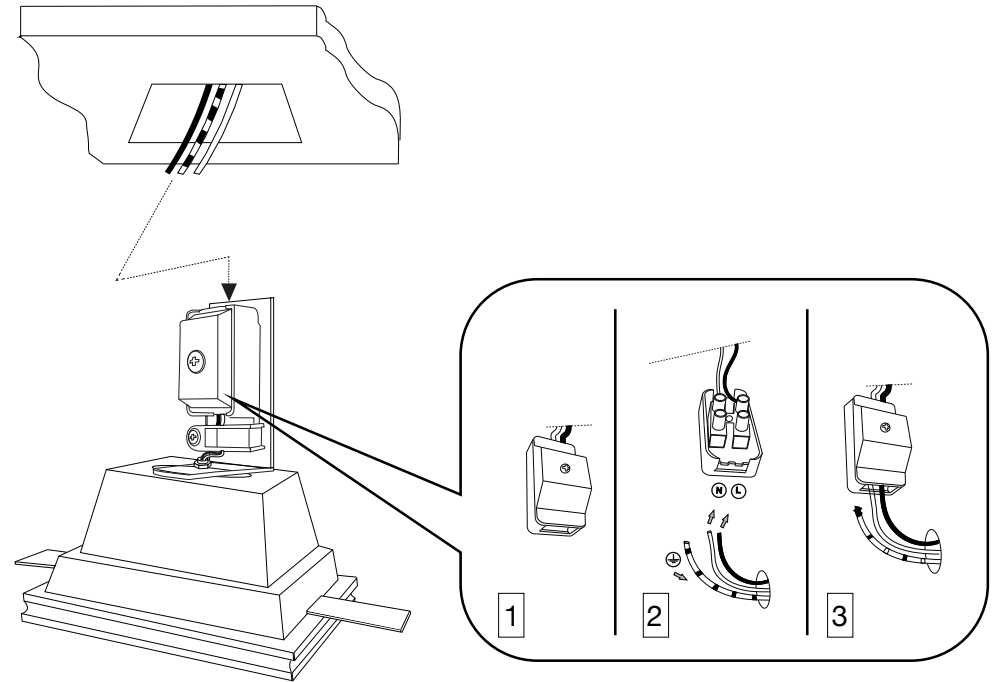

IDEAL LUX s.r.l.
Via Taglio Destro 32
30035 Mirano (VE) Italy
www.ideal-lux.com

IDEAL LUX Warehouse
Via delle Industrie, 8/D
30036 Santa Maria di Sala (Venezia)
8.00 - 12.00 / 13.30 - 17.00

①

②

③

④

⑤

⑥