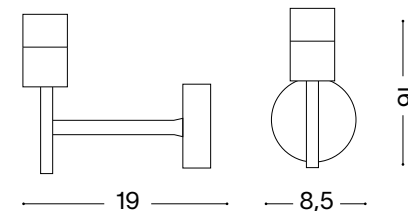

REV 22/03/2021

Set Up MAP1

Lampada da parete
Wall lamp
Applique
Wandleuchte
Lámpara de pared
Настенные светильники

max 1 x 60W E27 / 220~240V 50/60Hz
- 8021696259765 BIANCO
- 8021696259772 NERO
- 8021696259796 NICKEL
- 8021696259802 OTTONE