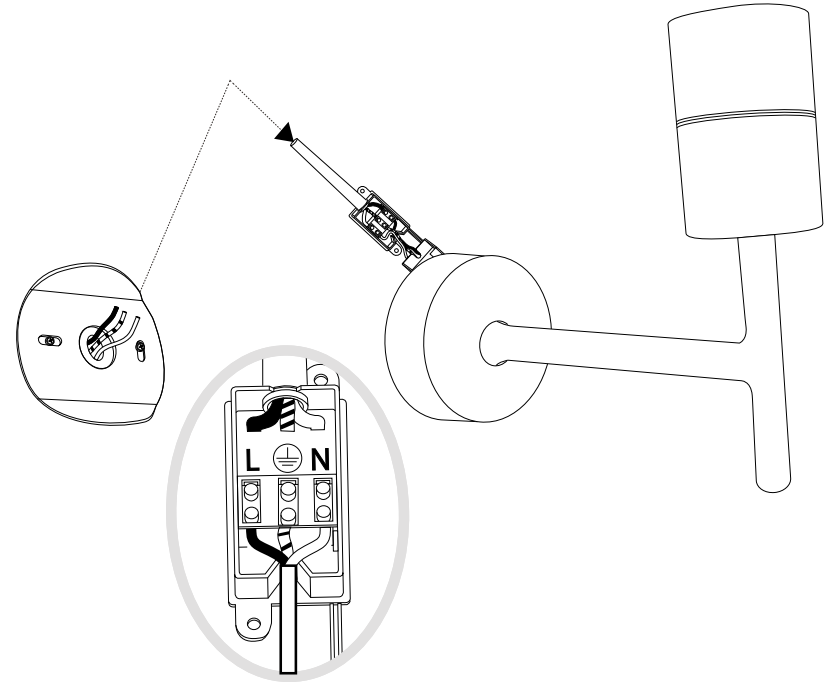

Fonte luminosa sostituibile
dall'utente finale.
Replaceable light source
by an end-user.

IDEAL LUX s.r.l.
Via Taglio Destro 32
30035 Mirano (VE) Italy
www.ideal-lux.com

IDEAL LUX Warehouse
Via delle Industrie, 8/D
30036 Santa Maria di Sala (Venezia)
8.00 - 12.00 / 13.30 - 17.00

ESEGUIRE LE OPERAZIONI SEGUENDO L'ORDINE PROGRESSIVO.
FOLLOW THE ASSEMBLY INSTRUCTIONS BY READING THE NUMERICAL PROGRESSION.

L'INSTALLAZIONE DI QUESTO APPARECCHIO DEVE ESSERE EFFETTUATA DA PERSONALE
QUALIFICATO. THE LIGHTING FITTING SHOULD BE INSTALLED BY A QUALIFIED ELECTRICIAN.

1

2

3

4

LA SICUREZZA DI QUESTO APPARECCHIO È GARANTITA SOLO CON L'USO APPROPRIATO DI QUESTE ISTRUZIONI, PERTANTO È NECESSARIO CONSERVARLE.
THE SAFETY AND RELIABILITY ARE GUARANTEED ONLY WHEN INSTALLATION INSTRUCTIONS ARE PROPERLY FOLLOWED. PLEASE KEEP THIS INSTRUCTION SHEET FOR FUTURE REFERENCE.