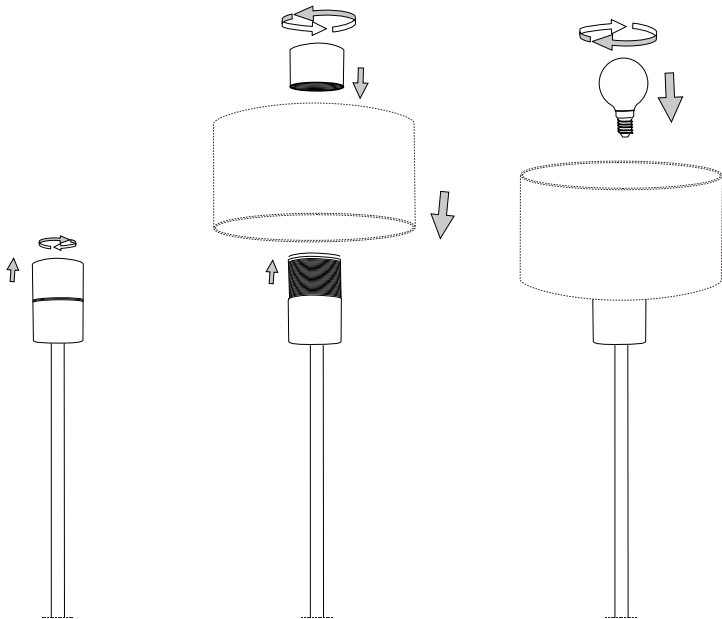

IDEAL LUX Warehouse
Via delle Industrie, 8/D
30036 Santa Maria di Sala (Venezia)
8.00 - 12.00 / 13.30 - 17.00

Fonte luminosa sostituibile
dall'utente finale.
Replaceable light source
by an end-user.

ESEGUIRE LE OPERAZIONI SEGUENDO L'ORDINE PROGRESSIVO.
FOLLOW THE ASSEMBLY INSTRUCTIONS BY READING THE NUMERICAL PROGRESSION.

L'INSTALLAZIONE DI QUESTO APPARECCHIO DEVE ESSERE EFFETTUATA DA PERSONALE
QUALIFICATO. THE LIGHTING FITTING SHOULD BE INSTALLED BY A QUALIFIED ELECTRICIAN.

①

②

③

④

LA SICUREZZA DI QUESTO APPARECCHIO È GARANTITA SOLO CON L'USO APPROPRIATO DI QUESTE ISTRUZIONI, PERTANTO È NECESSARIO CONSERVARLE.
THE SAFETY AND RELIABILITY ARE GUARANTEED ONLY WHEN INSTALLATION INSTRUCTIONS ARE PROPERLY FOLLOWED. PLEASE KEEP THIS INSTRUCTION SHEET FOR FUTURE REFERENCE.