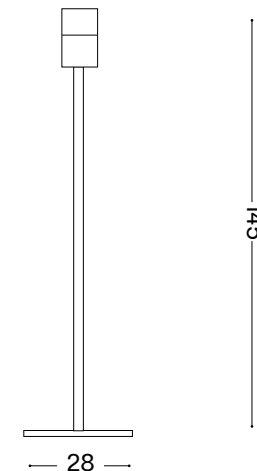

ideal lux®

ideal lux®

REV 22/03/2021

Set Up MPT

Lampada da terra
Floor lamp
Lampadaire
Stehleuchte
Lámpara de pie
Торшеры

max 1 x 60W E27 / 220~240V 50/60Hz
- 8021696259963 BIANCO
- 8021696259970 NERO
- 8021696259994 NICKEL
- 8021696260006 OTTONE

IDEAL LUX s.r.l.
Via Taglio Destro 32
30036 Mirano (VE) Italy
www.ideal-lux.com

IDEAL LUX Warehouse
Via delle Industrie, 8/D
30036 Santa Maria di Sala (Venezia)
8.00 - 12.00 / 13.30 - 17.00

IDEAL LUX s.r.l.
Via Taglio Destro 32
30036 Mirano (VE) Italy
www.ideal-lux.com