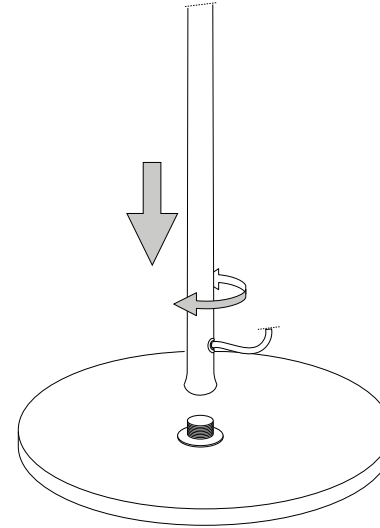

IDEAL LUX Warehouse
Via delle Industrie, 8/D
30036 Santa Maria di Sala (Venezia)
8.00 - 12.00 / 13.30 - 17.00

Fonte luminosa sostituibile
dall'utente finale.
Replaceable light source
by an end-user.

ESEGUIRE LE OPERAZIONI SEGUENDO L'ORDINE PROGRESSIVO.
FOLLOW THE ASSEMBLY INSTRUCTIONS BY READING THE NUMERICAL PROGRESSION.

L'INSTALLAZIONE DI QUESTO APPARECCHIO DEVE ESSERE EFFETTUATA DA PERSONALE
QUALIFICATO. THE LIGHTING FITTING SHOULD BE INSTALLED BY A QUALIFIED ELECTRICIAN.

①

②

③

④

LA SICUREZZA DI QUESTO APPARECCHIO È GARANTITA SOLO CON L'USO APPROPRIATO DI QUESTE ISTRUZIONI, PERTANTO È NECESSARIO CONSERVARLE.
THE SAFETY AND RELIABILITY ARE GUARANTEED ONLY WHEN INSTALLATION INSTRUCTIONS ARE PROPERLY FOLLOWED. PLEASE KEEP THIS INSTRUCTION SHEET FOR FUTURE REFERENCE.