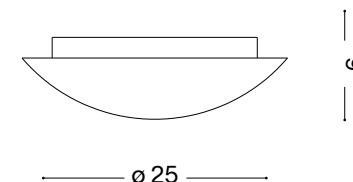

## Simply PL1

Lampada da parete e soffitto  
Wall and ceiling lamp  
Applique et plafonnier  
Wandleuchte und deckenleuchte  
Lámpara de pared y de techo  
Настенные и потолочные светильники

max 1 x 60W E27 / 220~240V  
50/60Hz  
- 8021696007960 BIANCO