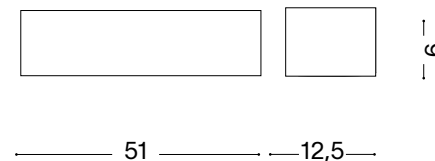

REV 15/03/2021

Soda AP2

Lampada da parete
Wall lamp
Applique
Wandleuchte
Lámpara de pared
Настенные светильники

max 2 x 40W E14 / 220~240V
50/60Hz
- 8021696105727 BIANCO

Fonte luminosa sostituibile
dall'utente finale.
Replaceable light source
by an end-user.