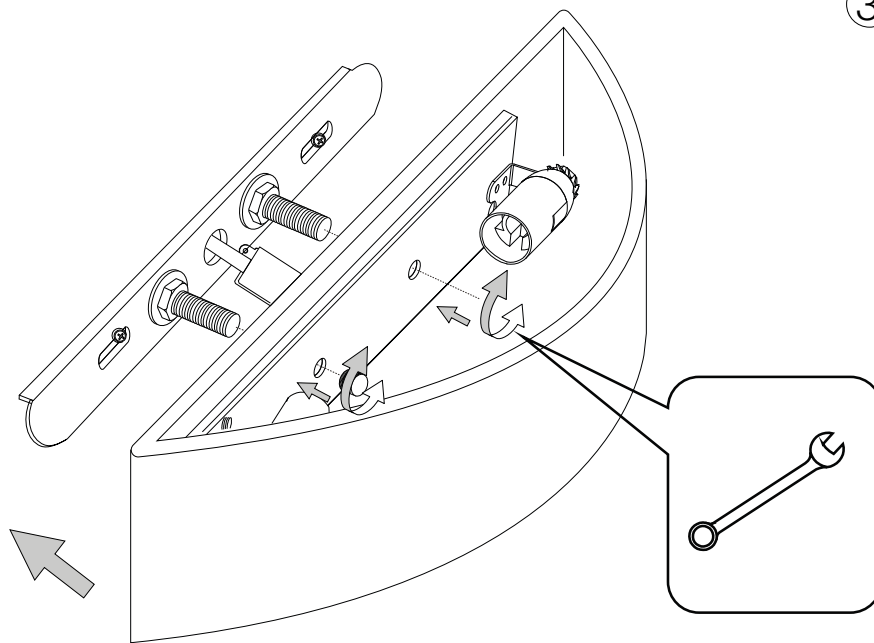

IDEAL LUX s.r.l.
Via Taglio Destro 32
30035 Mirano (VE) Italy
www.ideal-lux.com

IDEAL LUX Warehouse
Via delle Industrie, 8/D
30036 Santa Maria di Sala (Venezia)
8.00 - 12.00 / 13.30 - 17.00

1

2

3

4