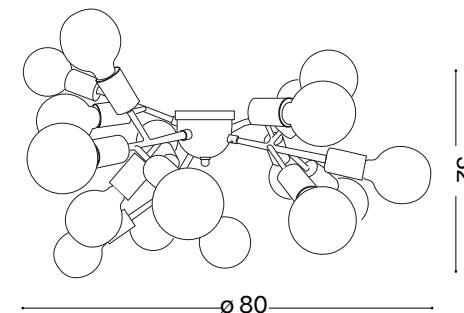

REV 15/03/2021

Spark PL20

Lampada da soffitto
Ceiling lamp
Plafonnier
Deckenleuchte
Lámpara de techo
Потолочные светильники

max 20 x 25W E27 / 220~240V
50/60Hz
- 8021696238333 NERO

Fonte luminosa sostituibile
dall'utente finale.
Replaceable light source
by an end-user.