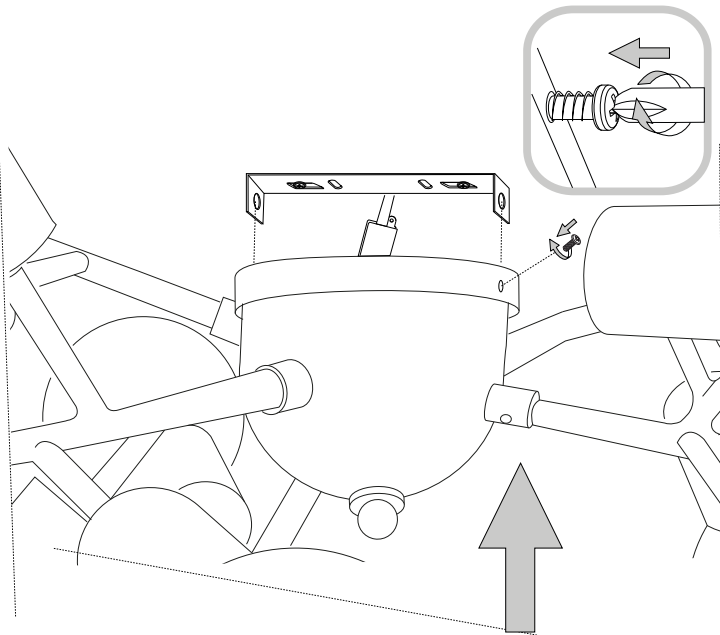

IDEAL LUX s.r.l.
Via Taglio Destro 32
30035 Mirano (VE) Italy
www.ideal-lux.com

IDEAL LUX Warehouse
Via delle Industrie, 8/D
30036 Santa Maria di Sala (Venezia)
8.00 - 12.00 / 13.30 - 17.00

1

2

3

4