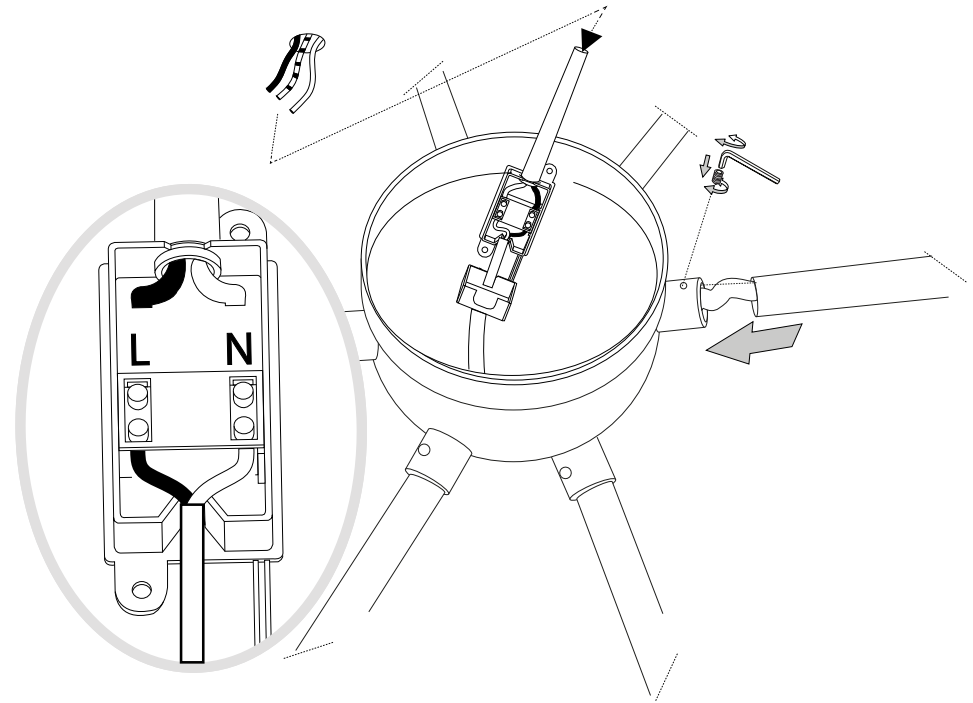

REV 15/03/2021

Spark PL20

Lampada da soffitto
Ceiling lamp
Plafonnier
Deckenleuchte
Lámpara de techo
Потолочные светильники

max 20 x 25W E27 / 220~240V
50/60Hz
- 8021696238333 NERO

Fonte luminosa sostituibile
dall'utente finale.
Replaceable light source
by an end-user.

IDEAL LUX s.r.l.
Via Taglio Destro 32
30035 Mirano (VE) Italy
www.ideal-lux.com

IDEAL LUX Warehouse
Via delle Industrie, 8/D
30036 Santa Maria di Sala (Venezia)
8.00 - 12.00 / 13.30 - 17.00

1

2

3

4