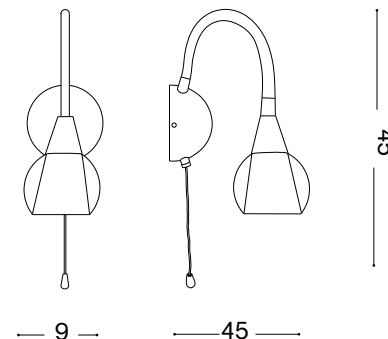

REV 15/03/2021

Tender AP1

Lampada da parete
Wall lamp
Applique
Wandleuchte
Lámpara de pared
Настенные светильники

max 1 x 40W E14 / 220~240V 50/60Hz
- 8021696004235 TRASPARENTE

Fonte luminosa sostituibile
dall'utente finale.
Replaceable light source
by an end-user.