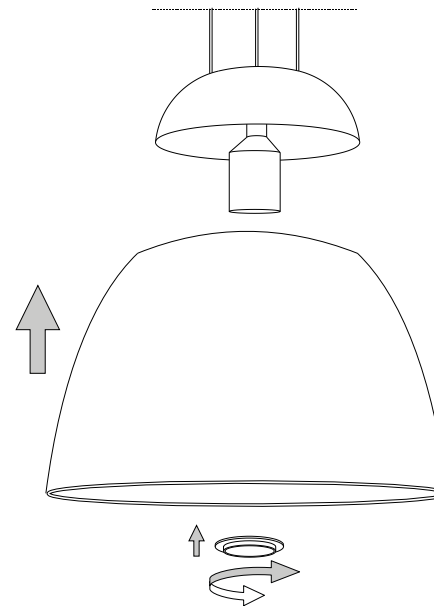

105

— ø 40 —

Fonte luminosa sostituibile
dall'utente finale.
Replaceable light source
by an end-user.

IDEAL LUX s.r.l.

Via Taglio Destro 32
30035 Mirano (VE) Italy
www.ideal-lux.com

IDEAL LUX Warehouse

Via delle Industrie, 8/D
30036 Santa Maria di Sala (Venezia)
8.00 - 12.00 / 13.30 - 17.00

1

2

3

4

5