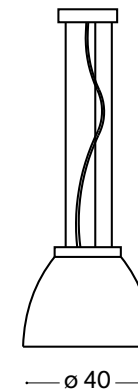

Tolomeo SP1 D40

Lampada a sospensione
Suspension lamp
Suspension
Pendelleuchte
Lámpara colgante
Люстры и подвесы

max 1 x 60W E27 / 220~240V
50/60Hz
- 8021696001814 BIANCO
- 8021696001821 GRIGIO

REV 16/03/2021

105

— ø 40 —

Fonte luminosa sostituibile
dall'utente finale.
Replaceable light source
by an end-user.

IDEAL LUX s.r.l.

Via Taglio Destro 32
30035 Mirano (VE) Italy
www.ideal-lux.com

IDEAL LUX Warehouse

Via delle Industrie, 8/D
30036 Santa Maria di Sala (Venezia)
8.00 - 12.00 / 13.30 - 17.00