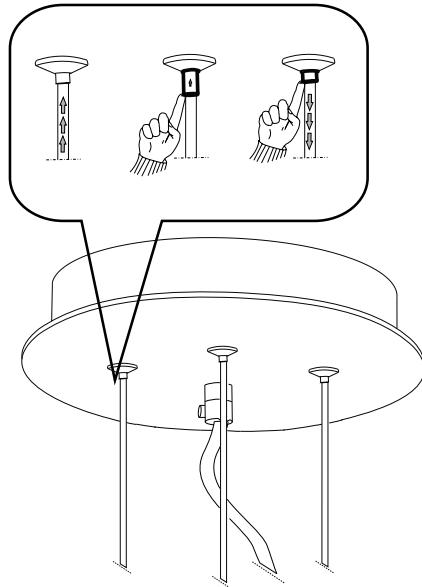

105

— ø 40 —

Fonte luminosa sostituibile
dall'utente finale.
Replaceable light source
by an end-user.

IDEAL LUX s.r.l.

Via Taglio Destro 32
30035 Mirano (VE) Italy
www.ideal-lux.com

IDEAL LUX Warehouse

Via delle Industrie, 8/D
30036 Santa Maria di Sala (Venezia)
8.00 - 12.00 / 13.30 - 17.00

1

2

3

4

5